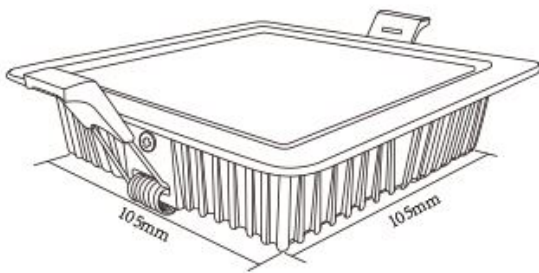

PF: >0.5

Lifespan: 50000 hours

Beam Angle: 120°

Control Distance: 30m

Hole Size: \varnothing 105*105mm

Material: Aluminum

Energieeffizienzklasse: A+

kWh/1000h: 9