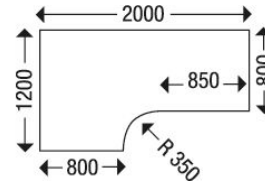

Artikelnummer: 229110

Kurzbeschreibung: Schäfer Shop Select
Winkelschreibtisch 90-° COMBITEC, B 2000 x T
800 mm, lichtgrau/weissalu

Langbeschreibung: Der Winkelschreibtisch

Combitec ist mit einer um 90 Grad abgewinkelten Platte und linksseitigem Ansatz ausgestattet. über ein verstellbares C-Fuss-Gestell kann der Winkelschreibtisch Combitec zwischen 677-817 mm Höhe angepasst werden. Mit dem Winkelschreibtisch Combitec erhalten Sie einen ausgesprochen funktionalen Arbeitsplatz in chicem Design, der Ihnen bei Schäfer Shop in verschiedenen Dekoren zur Auswahl steht. Die 25 mm starke, rechteckige Arbeitsplatte des Winkelschreibtischs Combitec ist durch eine Melaminharzbeschichtung sowie 3 mm Kunststoffumleimer geschützt. Für ausreichend Stabilität der 2000 mm breiten und am linken Ansatz 1200 mm tiefen Platte sorgt ein höhenverstellbares, geschweisstes C-Fuss-Gestell, das über eine Längstraverse sowie einen zusätzlichen Stützfuss verfügt. Dieses ist in Weissaluminium gehalten und ermöglicht Ihnen eine verborgene Kabelführung. Führen Sie Ihre Kabel durch die Kabeldurchlässe in der Platte in die horizontale Kabelführung und anschliessend durch den Kabelkanal in der optional verblendbaren Seitenwanne nach unten. Tischplatte: Winkelschreibtisch Combitec mit 90 Ansatz links Rechteckige Platte mit runder Aussparung 25 mm Plattenstärke mit 3 mm Kunststoffumleimer Aus strapazierfähigen, melaminharzbeschichteten Dreischicht-Spanplatten Tischgestell: Höhenverstellbar in 20 mm Schritten (H 677 - 817 mm) Geschweisstes C-Fuss-Gestell mit Längstraverse, Bodenausgleich und Stützfuss Gestell mit eingebrannter, hochfester Pulverbeschichtung in Weissaluminium Mit Kabeldurchlässen und horizontaler sowie vertikaler Führung ideal für EDV-Arbeitsplätze Seitenwagenverblendungen optional erhältlich Weitere Details: Schäfer Dekorsystem passend zum Schranksystem Tetris Solid, Tetris Wood, Tetris Wall Made in Germany 3D Planungs-Service inklusive Bestandteil des umfangreichen Büromöbelprogramms Combitec Montage inklusive Farbe Platte/Gestell in unterschiedlichen Kombinationen wählbar Masse: B 2000 mm x T 800 mm x 677 - 817 mm Garantie: 5 Jahre