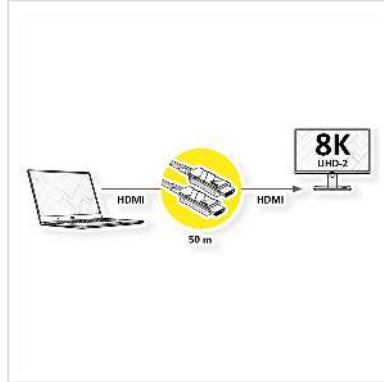

ROLINE Câble Ultra HDMI actif optique 8K, 50 m

Numéro d'article	14.01.3487
Constructeur	ROLINE
Référence constructeur	14.01.3487
EAN (pièce unique)	7630049623545

roline
Designed for Professionals

4320p
UHD-2

8K

3D
capable

HDR

Grâce à notre câble optique UHD (7680x4320 @60Hz) HDMI, vous avez la possibilité d'effectuer une liaison entre vos équipements allant jusqu'à 50m. Le câble optique actif (AOC) ne nécessite aucune alimentation séparée et peut être passé sans problème dans les canaux passe-câbles.

- Distance totale entre les appareils (par exemple entre un PC et un écran): 30 mètres
- Solution Hardware, ne nécessite aucun logiciel
- Répéteur de signal intégré dans le connecteur
- Ne nécessite pas d'alimentation externe
- La forme du Répéteur permet le passage dans les canaux de câbles
- Résolution maximale: 7680x4320 @60Hz

Caractéristiques techniques

Constructeur	ROLINE
Groupe de produits	Câble
Types de produits	Câble HDMI Ultra HD avec Ethernet
Couleur	noir
Longueur	50 m
Qualité de transmission	HDMI Ultra High Speed (HDMI 2.0)