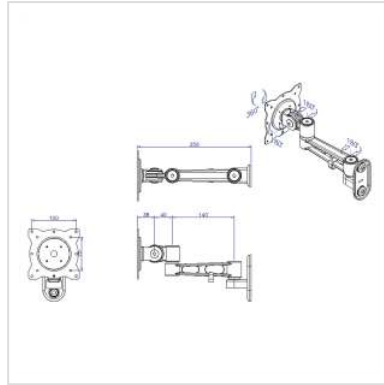

ROLINE LCD monitorarm, 4 draaipunten, tafelmontage, zwart

Art.nr.	17.03.1197
Fabrikant	ROLINE
Art.nr. fabrikant	17.03.1197
EAN (een stuk)	7611990142866

- De LCD-Monitorarm draagstang kan flexibel in de juiste hoek/stand worden ingesteld
- Met tafelklem
- De Monitorarm is aan de draagstang in hoogte verstelbaar
- Voor de bevestiging van beeldschermen met VESA 75 (75x75mm) of VESA 100 (100x100mm)
- Kabeldoorvoer in de arm

Technische specificaties

Producent	ROLINE
Produkt groep	LCD-Monitor armen
Produkt type	Beeldschermarm, wandhouder
Kleur	zwart
Draagkracht	10 kg
Aantal Draaipunten	4
Bevestiging	muurbevestiging
Armlengte maximaal	xxx mm
Verstel mogelijkheid	Mechanisch
VESA 75 x 75 mm	ja

VESA 100 x 100 mm

ja