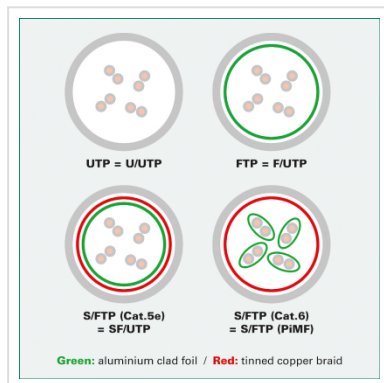

ROLINE Cat.6 S/FTP (PiMF) patchkabel, rood, 1,0 m

Art.nr.	21.15.1331
Fabrikant	ROLINE
Art.nr. fabrikant	21.15.1331
EAN (een stuk)	7611990155866

roline
Designed for Professionals

Kant en klaar (PiMF) afgeschermd Twisted-Pair patchkabel met RJ-45 connectoren aan beide uiteinden.

- Geschikt voor professionele en industriële toepassingen.
- Klaar voor gebruik.
- Buigbaar dank zij de aangespoten speciale tule met knikbescherming.
- Als rangeerkabel in patchkast of als apparaat aansluitkabel in LAN te gebruiken.
- 1:1 aangesloten volgens EIA/TIA568.
- Opbouw: 8 aders soepel.
- Hoogwaardige vergulde contacten.
- Impedantie: 100 Ohm. .

Advies:

Wij raden u aan, om bij de opbouw van een nieuw Cat.6 netwerk, de volgende componenten te gebruiken voor de hoogst mogelijke dataoverdracht en de beste test resultaten:

- 21.15.0890 ROLINE S/FTP Cat.6 / Class E massief, installatiekabel
- 25.16.8392/25.16.8492 ROLINE Cat.6 STP /Class E in- en opbouwdozen
- 26.11.0351/26.11.0361 ROLINE Cat.6 STP /Class E 19" patchpanel grijs of zwart
- 21.15.0835 ROLINE S/FTP Cat.6 patchkabel

Deze product combinatie, is in ons eigen proeflaboratorium naar de standaard van Class E in een Channel van 100 meter getest.

Technische specificaties

Producent	ROLINE
Produkt groep	Twisted Pair Kabel
Produkt type	S/FTP Patchkabel
Kleur	rood
Lengte	1 m
Afschermings type	SFTP
Overdracht kwaliteit	Cat6 / Class E
Impedantie	100 Ohm
Aantal aders	8
Kabel type	Soepel
Crossed	nee
Kleur (Tule)	rood
Kabel LSOH	nee
Connector type RJ45	Standaard