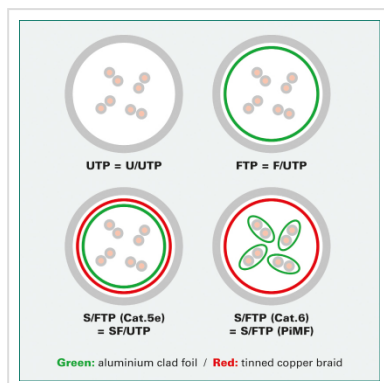

# ROLINE S/FTP-(PiMF-) Patchkabel Cat.6A, 10GBit/s, Component Level, LSOH, wit, 3,0 m

<b>Art.nr.</b>	21.15.2863
<b>Fabrikant</b>	ROLINE
<b>Art.nr. fabrikant</b>	21.15.2863
<b>EAN (een stuk)</b>	7611990159550

**roline**<sup>®</sup>  
Designed for Professionals

Kant en klare dubbel afgeschermd (PiMF) Twisted Pair Patchkabel met afgeschermd RJ-45 connectoren aan beide uiteinden. Buigbaar dank zij de aangespoten speciale tule met knikbescherming. Als rangeerkabel in patchkast of als apparaat aansluitkabel in LAN te gebruiken. 1:1 aangesloten volgens EIA/TIA568, 8 aders. Opbouw: 8 aders soepel. Per paar afgeschermd met Polyesterfolie met Alu-laag. Totaalafscherming d.m.v. koperen gevlochten mantel. Hoogwaardige vergulde contacten.

## 100 % Component level testing

### Technische specificaties

Producent	ROLINE
Produkt groep	Twisted Pair Kabel
Produkt type	S/FTP Patchkabel
Kleur	wit
Lengte	3 m
Afschermings type	SFTP
Overdracht kwaliteit	Cat6A / Class EA
Component-Level gecertificeerd	ja