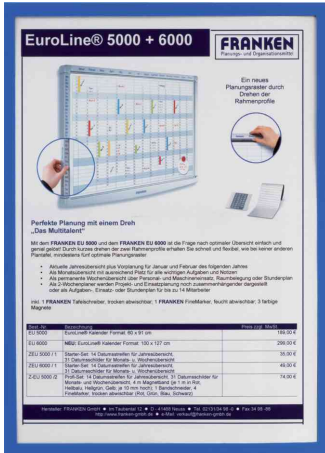

Sichttasche FRAME IT X-tra!Line®, selbstklebend - DIN A3

- Dokumentenhülle
- aus weichmacherfreier Hartfolie 0,32 mm
- Hülle transparent mit 10 mm breitem farbigen Rand
- auf drei Seiten der Rückseite sind Klebestreifen angebracht
- 1 Seite offen - einzelne Dokumente können einfach ausgetauscht werden ohne dass die Hülle entfernt werden muss

Anwendungsbeispiele:

- zur perfekten Organisation von Betriebsabläufen
- einfache und effiziente Übersicht von Aushängen

Sichttasche FRAME IT X-tra!Line, blau

Sichttasche FRAME IT X-tra!Line, grau

Sichttasche FRAME IT X-tra!Line, rot