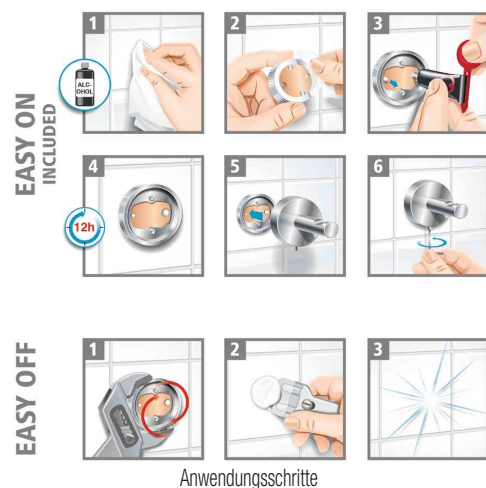

Handtuchhaken EKKRO