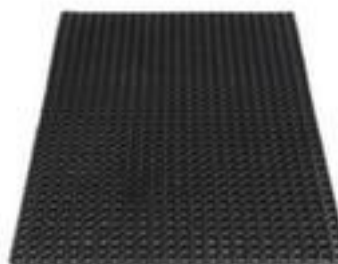

Miltex tapis d'entrée Eazycare Scrub

convient pour extérieur, longueur x largeur 1500 x 1000 mm, surface de roulement en caoutchouc coloris noir

EAZY
CARE
SCRUB

Numéro d'article: 528588

Miltex Tapis caoutchouc Eazycare Scrub

pour les entrées

tapis d'entrée

- convient pour extérieur
- Convient pour espaces exposés aux intempéries extrêmes
- module extensible
- longueur x largeur 1500 x 1000 mm
- épaisseur 22 mm
- surface de roulement en caoutchouc coloris noir
- dossier en caoutchouc
- résistant contre la saleté et l'humidité
- antidérapant
- certification TÜV

| | | | |
|--------------------------|--|----------------------------------|-------------------|
| | | | l'humidité |
| lieu d'utilisation | extérieur | fonction revêtement de sol | antidérapant |
| convient pour (secteurs) | espaces exposés aux intempéries extrêmes | matériau de surface de roulement | caoutchouc |
| confection | module extensible | matériau de dossier | caoutchouc |
| hauteur | 22 mm | couleur | noir |
| longueur | 1500 mm | certification | certification TÜV |
| largeur | 1000 mm | Poids | 16 kg |