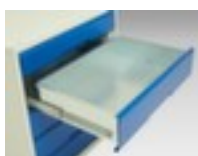

bott **ladekast** verso

hoogte x breedte x diepte 1000 x 1050 x 550 mm, 3 lade(n), met volledig uittrekbaar, 1 niveaus met Stalen bodem

Artikelnummer: 232128

ladekast

- hoogte x breedte x diepte 1000 x 1050 x 550 mm
- 3 lade(n)
- laden hoogte 1x100 mm/1x125 mm/1x175 mm
- constructie van staal, gelast
- deuropeningshoek 180 °
- met volledig uittrekbaar
- draagvermogen per lade 75 kg
- ladegeleider 100 %
- 1 niveaus met Stalen bodem

Gerelateerde Producten

233000		scheidings- en vakkenwanden, met 7 vakken, passend voor fronthoogte 100 / 125 mm, van staal met corrosiebeschermende zinklaag
233001		scheidings- en vakkenwanden, met 7 vakken, passend voor fronthoogte 175 mm, van staal met corrosiebeschermende zinklaag
233002		scheidings- en vakkenwanden, met 13 vakken, passend voor fronthoogte 100 / 125 mm, van staal met corrosiebeschermende zinklaag
233003		scheidings- en vakkenwanden, met 13 vakken, passend voor fronthoogte 175 mm, van staal met corrosiebeschermende zinklaag
233004		scheidings- en vakkenwanden, met 21 vakken, passend voor fronthoogte 100 / 125 mm, van staal met corrosiebeschermende zinklaag
233005		scheidings- en vakkenwanden, met 21 vakken, passend voor fronthoogte 175 mm, van staal met corrosiebeschermende zinklaag
233016		schuimstofelement, lengte x breedte 1050 x 550 mm, van rubber in zwart
233035		afrolrand, voor ladekast, breedte x diepte 1050 x 550 mm, in zwart
233077		binnenlade, hoogte x breedte x diepte 100 x 1050 x 550 mm, volledig uittrekbaar, draagvermogen 75 kg, van staal met slag- en krasvaste poedercoating in RAL7016 antracietgrijs