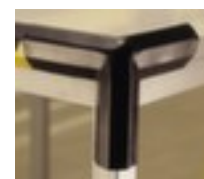

Moravia protection d'angle extérieure

forme trapèze, 2 côté longueur 80 mm chaque, en polyuréthane, en jaune/noir, autoadhésif

lot 5 pièce

Numéro d'article: 520085

MORAVIA
kompetent und fair

Moravia Profilé d'avertissement et de protection

Protection d'angle

protection d'angle extérieure

- convient pour intérieur et extérieur
- forme trapèze
- 2 côté longueur 80 mm chaque
- en polyuréthane
- en jaune/noir
- autoadhésif
- résistance à la température de -40 °C à +90 °C
- selon DIN 4844 et classe de protection incendie UL94HB

Détails techniques

sécurisation de la circulation	équipement de sécurité	matériau	polyuréthane
équipement de sécurité	profilé de protection	plage de température	-40 °C à +90 °C
type de protection	protection d'angle extérieure	nombre de côtés	2 pièce
lieu d'utilisation	intérieur et extérieur	longueur des côtés	80 mm
forme	trapèze	couleur	jaune/noir