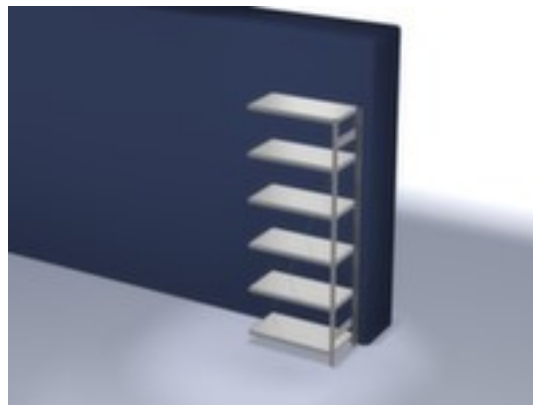

hofsysteemstelling - aanbouwveld

hoogte x breedte x diepte 2500 x 1010 x 535 mm, vaklast 140 kg, 6 niveaus met Stalen bodem, opstelhoek recht, gebruik eenzijdig - ontworpen voor plaatsing tegen een wand, staanders met corrosiebeschermende zinklaag, niveaus met corrosiebeschermende zinklaag

Artikelnummer: 550624

hofsysteem
REGALSYSTEME

hofsysteem-inhaakstelling

Aanbouwstelling

systeemstelling - aanbouwveld

- Geschikt voor magazijn en werkplaats
- kliksysteem
- hoogte x breedte x diepte 2500 x 1010 x 535 mm
- veldlast 1000 kg
- vaklast 140 kg
- vak breedte x diepte 1000 x 500 mm
- 6 niveaus met Stalen bodem