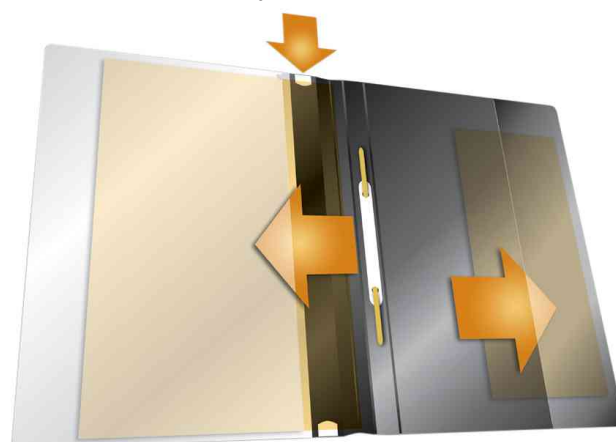

Avec un poche intérieure et une gouttière de passage pour la tringle de suspension

Produit	Modèle	Format	Capacité	Couleur	Conditionné	Numéro de fabricant	Code
Chemise à lamelle DURAPLUS	PP	A4		gris		2579-10	9257910
		A4 - extra large		assorti	25	2579-00	9257900
	PP	A4 - extra large		blanc		2579-02	9257902
		A4 - extra large		bleu		2579-06	9257906