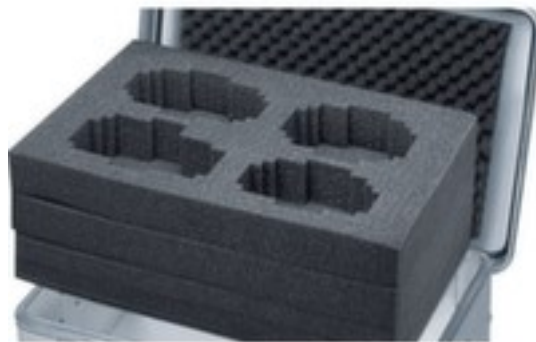

ZARGES

Würfelschaum

K 424 XC

für Transportkiste, Höhe x Länge x
Breite 410 x 750 x 635 mm, aus
Polyurethan

Artikelnummer: 146471

ZARGES Würfelschaumset K 424 XC

Würfelschaum

- für Transportkiste
- Set bestehend aus: Deckelschaum mit Noppen 30 mm (selbstklebend) und Bodenschaum 10 mm
- Höhe x Länge x Breite 410 x 750 x 635 mm
- aus Polyurethan

Technische Details

Behältertyp	Zubehör	Länge	750 mm
für Behältertyp	Transportkiste	Breite	635 mm
Set bestehend aus	Deckelschaum mit Noppen 30 mm (selbstklebend) und	Material	Polyurethan

	Bodenschaum 10 mm	
Höhe	410 mm	Gewicht 4 kg