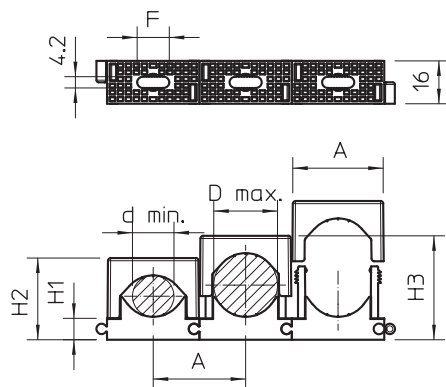

Technisch specificatieblad

Serieklem, crèmewit

Artikelnr. 2250705

Universele klem voor de afzonderlijke bevestiging van kabels, leidingen en buizen, alle maten kunnen naar behoefte onderling worden gekoppeld, met hechtvoet, sleufgat en voor het vastschroeven op schroefdraad M6.

*Grootte 3-7 niet geschikt voor nagelapparaat.

PA Polyamide

Stamgegevens

Bestelnr.	2250705
Type	2037 12-20 CW
Omschrijving 1	Rijg-druk-zadel
Dimensie	12-20mm
Kleur	crèmewit
RAL-nummer	9001
Materiaal	Polyamide
Materiaal-afk.	PA
Kleinste verkoop-eenheid (VG)	50,00 Stuk
Gewicht	0,59 kg/100 st.

Technisch specificatieblad

Serieklem, crèmewit

Artikelnr. 2250705

Technische gegevens

Afmeting A	28,00 mm
Afmeting d min.	12,00 mm
Afmeting d max.	20,00 mm
Afmeting F	14,00 mm
Afmeting H1	8,50 mm
Afmeting H2	26,00 mm
Afmeting H3	34,00 mm
Rijgbaar	<input checked="" type="checkbox"/>
Aantal kabels/ buizen	1,00
Uitvoering	gesloten
Type bevestiging	Schroefgat
Halogeenvrij	<input checked="" type="checkbox"/>
Slagvast	<input type="checkbox"/>
Borgsysteem	<input checked="" type="checkbox"/>
Spanbereik D	12,00 - 20,00 mm