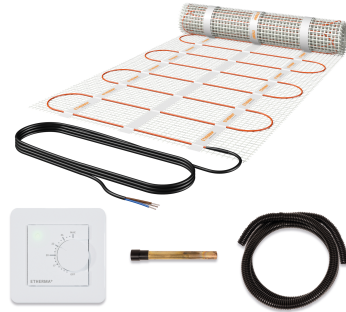

Produktbezeichnung SET-eFLOOR-DS-BASIC-400
Artikelnummer 41256
Hersteller ETHERMA

Produktbeschreibung

Netzheizmattenset, inkl. Regler eBASIC, 2m², 320W, 230V

Das Fußbodenheizungsset eFLOOR DS BASIC besteht aus einer Dipol-Netzheizmatte DS, dem Schaltereinbauthermostat eBASIC und einem Fühlerschutzrohr FSH und 2.5 m Installationsschlauch mit nur 12 mm Durchmesser. Die selbstklebende Dünnbett-Netzheizmatte hat 160 W/m², besticht durch die einfache Verlegung und einem magnetfeldfreien Dipolheizleiter. eBASIC ist ein Schaltereinbauthermostat mit Drehknopf und App-Funktion, der durch sein zeitloses Design glänzt. Die Bedienung kann sowohl über den Drehknopf als auch mittels Smartphone oder Tablet über die kostenlose App eControl via Bluetooth erfolgen. Spannung Heizmatte 230 V.

Technische Details

Ausführung	sonstige	Anschlussspannung	230 2 Volt 30
Mit Trägermatte	✓	Anschlussleistung	320 3 Watt 20
Fixierung des Heizleiters	geklebt	Leistung	160 Watt pro Quadratmeter
Selbstklebend	✓	Heizleiterbelastung	12 Watt pro Meter
Geeignet für Feuchträume	✓	Widerstand	165 Ohm
Geeignet als Freiflächenheizung	✗	Anzahl der Kaltleiter	1
Geeignet als Dachflächenheizung	✗	Länge der Kaltleiter	4000 Millimeter
Mit Regler	✓	Fläche	2 Quadratmeter
Mit Raumthermostat	✓	Länge	4000 Millimeter
Mit Bodentempersensur	✓	Breite	500 Millimeter
		Stärke	2,7 Millimeter