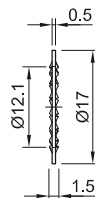

Fächerscheiben FS/M...

FS/M4

FS/M12

Bestell-Nr.	Typ	
22.6533	FS/M4	
23.5117	FS/M12	Ni

Schutzdeckel SCHUDE-SLB

Zum Verschluss von Buchsen im unbeschalteten Zustand.

SCHUDE-SLB

Bestell-Nr.	Typ	Geeignet für Buchsentyphen	Schutzart	Standardfarben
23.5140-33	SCHUDE-SLB	SEB4..., SLB4..., XE...-1R(R)	IP65	33