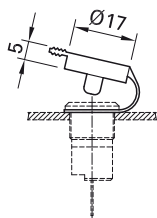

Fächerscheiben FS/M...

FS/M4

FS/M12

Bestell-Nr.	Typ	
22.6533	FS/M4	
23.5117	FS/M12	Ni

Schutzdeckel SCHUDE-SLB

Zum Verschluss von Buchsen im unbeschalteten Zustand.

SCHUDE-SLB

Bestell-Nr.	Typ	Geeignet für Buchsentyphen	Schutzart	Standardfarben
23.5140-33	SCHUDE-SLB	SEB4..., SLB4..., XE...-1R(R)	IP65	33