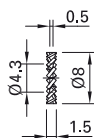

Fächerscheiben FS/M...

FS/M4

FS/M12

Bestell-Nr.	Typ	
22.6533	FS/M4	
23.5117	FS/M12	Ni

Schutzdeckel SCHUDE-SLB

Zum Verschluss von Buchsen im unbeschalteten Zustand.

SCHUDE-SLB

Bestell-Nr.	Typ	Geeignet für Buchsentyphen	Schutzart	Standardfarben
23.5140-33	SCHUDE-SLB	SEB4..., SLB4..., XE...-1R(R)	IP65	33