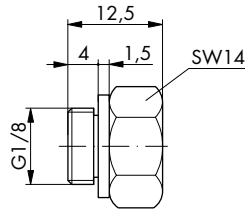

## Blindstopfen und Schalldämpfer Verteilerstücke

Blindstopfen M5  
Werkstoff: Ms

Bestell-Nr.	50.500
-------------	--------

Blindstopfen G1/8  
Werkstoff: Ms

Bestell-Nr.	50.501
-------------	--------

Winkelstück M5  
Werkstoff: Ms

Bestell-Nr.	50.120
-------------	--------

T-Stück M5  
Werkstoff: Ms

Bestell-Nr.	50.122
-------------	--------

Kreuzstück M5  
Werkstoff: Ms

Bestell-Nr.	50.124
-------------	--------

Order No.	50.120
-----------	--------

T-manifold M5  
Material: brass

Order No.	50.122
-----------	--------

X-manifold M5  
Material: brass

Order No.	50.124
-----------	--------