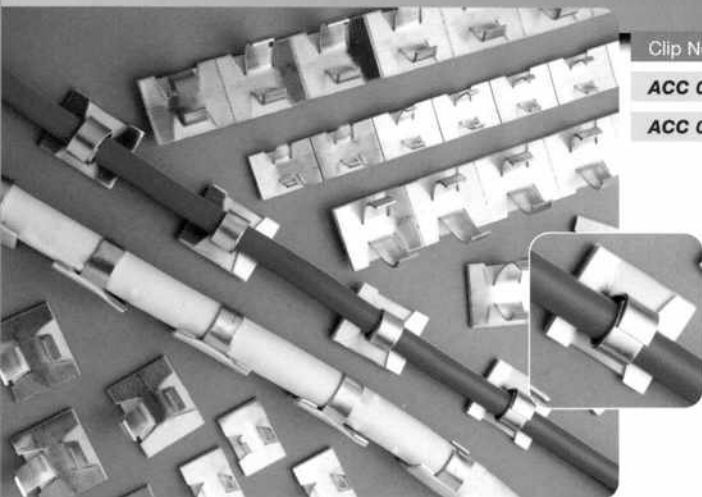

Dieses vielseitige Sortiment an selbstklebenden Aluminiumkabelschellen bietet eine schnelle, starke und wirtschaftliche Lösung für die problemlose Befestigung von runden und gebündelten Kabeln sowie Flachbandkabel, und zwar ohne Beschädigung sauberer, trockener Oberflächen. Der Klebstoff ist fest, dauerhaft und schnellwirkend, und ermöglicht ein schnelles, einfaches Anbringen. Der Polyethylenschaumstoff ist beidseitig mit einem höchst leistungsstarken Klebstoff beschichtet und weist somit eine hohe Scherfestigkeit auf. Die Herstellung unserer Produkte unterliegt der Kontrolle des Qualitätsmanagementsystems gemäß BS EN ISO 9002: 1994.

Cette gamme polyvalente de serre-câbles en aluminium auto-collants offre une méthode de fixation rapide, robuste et économique des câbles circulaires, en faisceau ou à ruban, sans endommager les surfaces propres et sèches. L'adhésif est fort, durable et agit instantanément pour une installation rapide et facile. La mousse PE est revêtue d'un adhésif à très haute performance sur les deux côtés, procurant une performance de cisaillement remarquable. La fabrication de nos produits est contrôlée par la norme agréée BS EN ISO 9002: système de gestion de qualité 1994.

SELF-ADHESIVE OPEN ARM CLIPS

Clip No.	Dimension A	Dimension B	Dimension C	Max. cable/s dia.
ACC 01	11.1 mm	15.9 mm	9.5 mm	6.3 mm
ACC 02	15.9 mm	19.0 mm	13.9 mm	10.0 mm