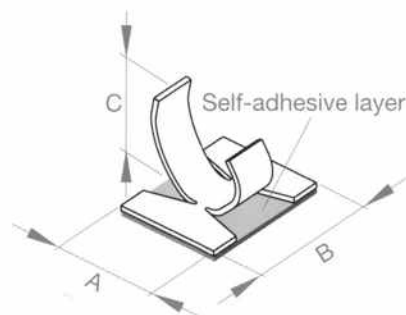

This versatile range of self-adhesive, aluminium cable clips offers a quick, strong and economical method of fixing round, bunched or ribbon cables easily, without causing damage, to clean, dry surfaces. The adhesive is strong, durable and acts instantly for quick, easy installation. The PE foam is coated with a very high performance adhesive on both sides, giving outstanding shear performance. The manufacture of our products is controlled by an approved BS EN ISO 9002: 1994 quality management system.

Cette gamme polyvalente de serre-câbles en aluminium auto-collants offre une méthode de fixation rapide, robuste et économique des câbles circulaires, en faisceau ou à ruban, sans endommager les surfaces propres et sèches. L'adhésif est fort, durable et agit instantanément pour une installation rapide et facile. La mousse PE est revêtue d'un adhésif à très haute performance sur les deux côtés, procurant une performance de cisaillement remarquable. La fabrication de nos produits est contrôlée par la norme agréée BS EN ISO 9002: système de gestion de qualité 1994.

SELF-ADHESIVE OPEN ARM CLIPS

Clip No.	Dimension A	Dimension B	Dimension C	Max. cable/s dia.
ACC 01	11.1 mm	15.9 mm	9.5 mm	6.3 mm
ACC 02	15.9 mm	19.0 mm	13.9 mm	10.0 mm

SELF-ADHESIVE BUCKLE CLIPS

Clip No.	Dimension A	Dimension B	Dimension C	Dimension D	Max. cable/s dia.
ACC 05	63.5 mm	35.8 mm	12.0 mm	6.4 mm	13.0 mm
ACC 06	89.0 mm	44.5 mm	16.3 mm	8.0 mm	19.0 mm

SELF-ADHESIVE HOOK CLIPS

Clip No.	Dimension A	Dimension B	Dimension C	Dimension D	Dimension E
ACC 07/PK	25.4 mm	25.4 mm	69.8 mm	7.9 mm	44.4 mm
ACC 08/PK	16.0 mm	16.0 mm	41.0 mm	5.0 mm	25.0 mm