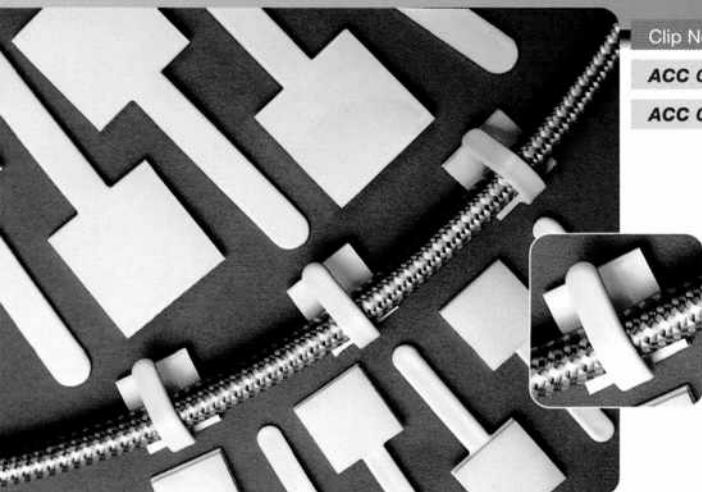

This versatile range of self-adhesive, aluminium cable clips offers a quick, strong and economical method of fixing round, bunched or ribbon cables easily, without causing damage, to clean, dry surfaces. The adhesive is strong, durable and acts instantly for quick, easy installation. The PE foam is coated with a very high performance adhesive on both sides, giving outstanding shear performance. The manufacture of our products is controlled by an approved BS EN ISO 9002: 1994 quality management system.

Cette gamme polyvalente de serre-câbles en aluminium auto-collants offre une méthode de fixation rapide, robuste et économique des câbles circulaires, en faisceau ou à ruban, sans endommager les surfaces propres et sèches. L'adhésif est fort, durable et agit instantanément pour une installation rapide et facile. La mousse PE est revêtue d'un adhésif à très haute performance sur les deux côtés, procurant une performance de cisaillement remarquable. La fabrication de nos produits est contrôlée par la norme agréée BS EN ISO 9002: système de gestion de qualité 1994.

SELF-ADHESIVE OPEN ARM CLIPS

Clip No.	Dimension A	Dimension B	Dimension C	Max. cable/s dia.
ACC 01	11.1 mm	15.9 mm	9.5 mm	6.3 mm
ACC 02	15.9 mm	19.0 mm	13.9 mm	10.0 mm

SELF-ADHESIVE BUCKLE CLIPS

Clip No.	Dimension A	Dimension B	Dimension C	Dimension D	Max. cable/s dia.
ACC 05	63.5 mm	35.8 mm	12.0 mm	6.4 mm	13.0 mm
ACC 06	89.0 mm	44.5 mm	16.3 mm	8.0 mm	19.0 mm

SELF-ADHESIVE HOOK CLIPS

Clip No.	Dimension A	Dimension B	Dimension C	Dimension D	Dimension E
ACC 07/PK	25.4 mm	25.4 mm	69.8 mm	7.9 mm	44.4 mm
ACC 08/PK	16.0 mm	16.0 mm	41.0 mm	5.0 mm	25.0 mm