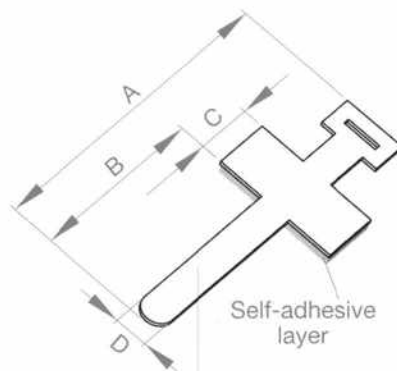

This versatile range of self-adhesive, aluminium cable clips offers a quick, strong and economical method of fixing round, bunched or ribbon cables easily, without causing damage, to clean, dry surfaces. The adhesive is strong, durable and acts instantly for quick, easy installation. The PE foam is coated with a very high performance adhesive on both sides, giving outstanding shear performance. The manufacture of our products is controlled by an approved BS EN ISO 9002: 1994 quality management system.

Cette gamme polyvalente de serre-câbles en aluminium auto-collants offre une méthode de fixation rapide, robuste et économique des câbles circulaires, en faisceau ou à ruban, sans endommager les surfaces propres et sèches. L'adhésif est fort, durable et agit instantanément pour une installation rapide et facile. La mousse PE est revêtue d'un adhésif à très haute performance sur les deux côtés, procurant une performance de cisaillement remarquable. La fabrication de nos produits est contrôlée par la norme agréée BS EN ISO 9002: système de gestion de qualité 1994.

SELF-ADHESIVE OPEN ARM CLIPS

Clip No.	Dimension A	Dimension B	Dimension C	Max. cable/s dia.
ACC 01	11.1 mm	15.9 mm	9.5 mm	6.3 mm
ACC 02	15.9 mm	19.0 mm	13.9 mm	10.0 mm

SELF-ADHESIVE BUCKLE CLIPS

Clip No.	Dimension A	Dimension B	Dimension C	Dimension D	Max. cable/s dia.
ACC 05	63.5 mm	35.8 mm	12.0 mm	6.4 mm	13.0 mm
ACC 06	89.0 mm	44.5 mm	16.3 mm	8.0 mm	19.0 mm

SELF-ADHESIVE HOOK CLIPS

Clip No.	Dimension A	Dimension B	Dimension C	Dimension D	Dimension E
ACC 07/PK	25.4 mm	25.4 mm	69.8 mm	7.9 mm	44.4 mm
ACC 08/PK	16.0 mm	16.0 mm	41.0 mm	5.0 mm	25.0 mm