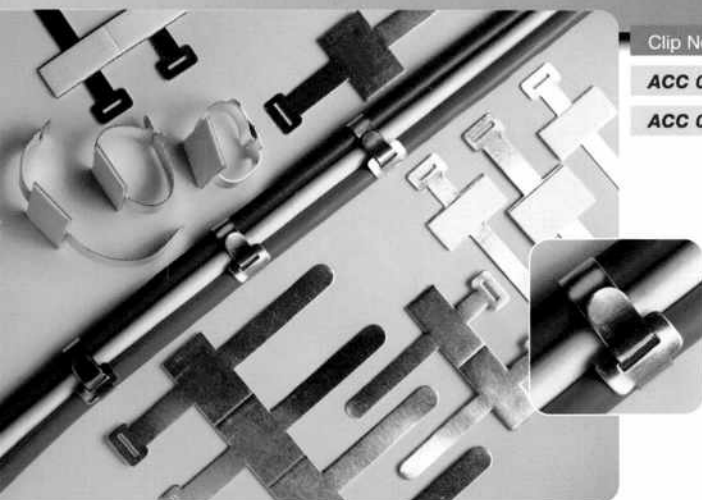

SELF-ADHESIVE BUCKLE CLIPS