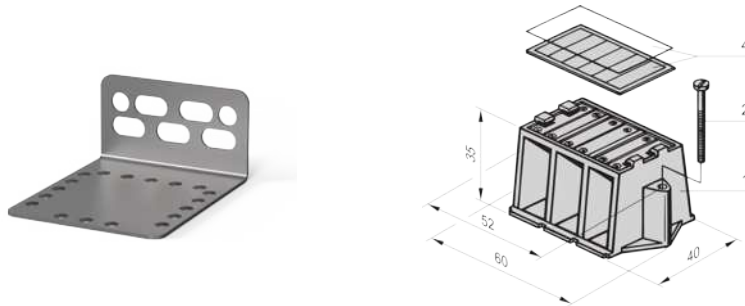

## 20100-029 BEFESTIGUNGSWINKEL FÜR SCHRANK FÜR STROMSCHIENE 1 BIS 4 POLIG

### PRODUKTBESCHREIBUNG

Verschiedene Einbauvarianten im 19-Zoll Schrank

Zur Montage der Sammelschiene mit Befestigungsklammer oder mit Isolieranschlag

90° angewinkelt

### PRODUKTMERKMALE

Produkttyp: Halter

Typ: Montagewinkel

Passend zu: Stromschienen

### ZUSÄTZLICHE PRODUKTDDETAILS

Montagewinkel für Sammelschienen oder Sammelschienenmodule sind vom Lastkreis getrennte Montageeinheiten für Erdungsschienen. Adapter mit zugewiesenen Nennströmen können vorhanden sein, die den Verbraucherabgangsleitungen den Arbeitsstrom über Kabelverbindungen zuführen.