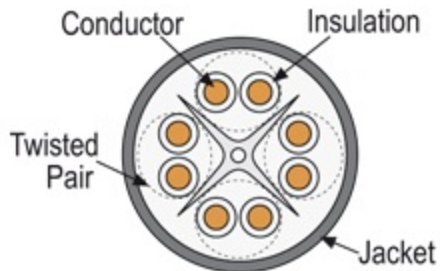

Netzwerkkabel CAT 6, UTP

8-adrig, AWG 24, twisted pair, ungeschirmt, Volldraht, LSZH

Ref.-Nr.	70T505	Datum	20.11.12
KD-Nr.	609789		BAPS/SY