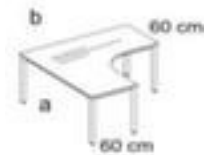

Nowy Styl Höhenverstellbarer Freiform- Schreibtisch E10

Höhe x Breite x Tiefe 720 - 840 x 1600 x 1600 mm, Vertiefung links, 4-Fußgestell aus Stahl mit schlag- und kratzfester Pulverbeschichtung in alusilber, Rundrohr

Artikelnummer: 147837

NowyStyl

Nowy Styl Freiform-Schreibtisch E10

Höhenverstellbarer Freiform-Schreibtisch

- Höhe x Breite x Tiefe 720 - 840 x 1600 x 1600 mm
- Plattenstärke 25 mm
- Vertiefung links
- Kante mit stoßfestem ABS-Umleimer
- 4-Fußgestell aus Stahl mit schlag- und kratzfester Pulverbeschichtung in alusilber
- Rundrohr
- 5 Jahre Garantie

Technische Details

Möbeltyp	Tisch	Material Platte	Holz
Tischtyp	Schreibtisch	Oberfläche Platte	melaminharzbeschichtet
Tischelement	Grundelement	Farbe Platte	aus verschiedenen Dekoren wählbar
Höhe	720-840 mm	Plattenkante	ABS-Umleimer
Breite	1600 mm	Material Gestell	Stahl

Tiefe	1600 mm	Oberfläche Gestell	pulverbeschichtet
Stärke Platte	25 mm	Farbe Gestell	al Silber
Plattenform	Freiform	höhenverstellbar	ja
Gestellform	4-Fußgestell	Memoryfunktion	nein
Rohrform	Rundrohr	Farbe Ausführung	al Silber
Vertiefung	links	Garantie	5 Jahre
Anbautiefe	600 mm	Gewicht	48,3 kg