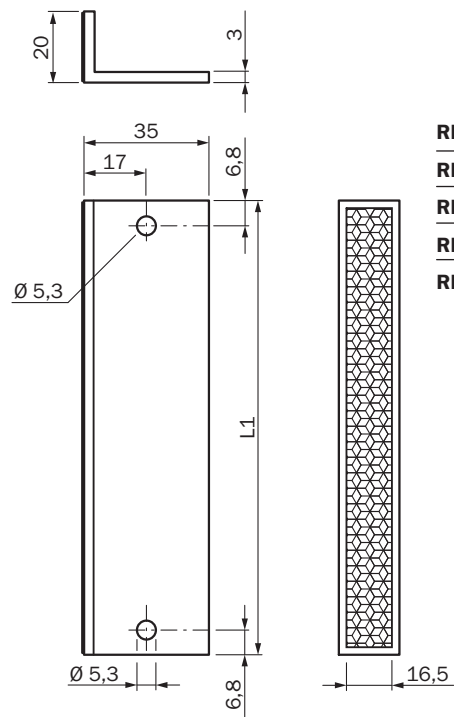

## Technische Daten im Detail

## Technische Daten

<b>Zubehörgruppe</b>	Reflektoren
<b>Zubehörfamilie</b>	Eckig
<b>Beschreibung</b>	Reflexionsfolie auf Aluminiumprofil, 16,5 mm x 274,3 mm, 2-Loch-Befestigung
<b>Befestigungsart</b>	Anschaubar, 2 Loch Befestigung
<b>Umgebungstemperatur Betrieb</b>	-25 °C ... +65 °C

## Maßzeichnung (Maße in mm)

**L1**

<b>REF-PLG120</b>	194,3
<b>REF-PLG210</b>	274,3
<b>REF-PLG270</b>	344,3
<b>REF-PLG360</b>	424,3
<b>REF-PLG420</b>	494,3