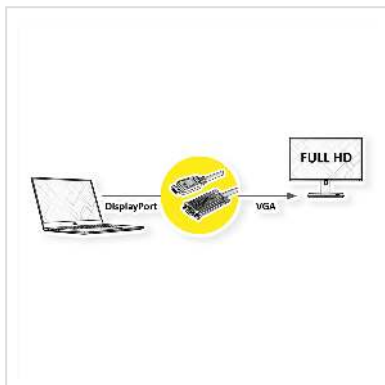

ROLINE Kabel DisplayPort-VGA, DP ST - VGA ST, schwarz, 3 m

Artikelnummer	11.04.5973
Hersteller	ROLINE
Hersteller-Art.-Nr.	11.04.5973
EAN (Einzelstück)	7630049617360

2K

DisplayPort zu VGA Kabel zum Anschluss von beispielsweise einer Grafikkarte mit DP an einen Monitor mit VGA-Anschluss - mit einer Auflösung von bis zu 1920x1080@60Hz!

- Zum Anschluss einer Grafikkarte mit DisplayPort an einen VGA-Monitor
 - Unterstützt maximale Auflösungen von bis zu 1920x1080 @60Hz
 - Die Verriegelungsmechanismen von DP und VGA verhindern das Herausrutschen der Stecker aus der Quelle/Display und sichern die Verbindung
 - Anschlüsse: DisplayPort Stecker und VGA Stecker
- Anmerkung: Das DisplayPort-VGA-Kabel funktioniert nur in eine Richtung: Der DisplayPort-Stecker muss mit dem Quellgerät (z.B. Grafikkarte) verbunden sein.

Technische Daten

Hersteller	ROLINE
Produktgruppe	Video-Kabel
Produkttyp	DisplayPort-VGA Adapter
Farbe	schwarz

Länge	3 m
Max. Auflösung	1920 x 1080 / 1920 x 1200 @60Hz (2K, Full HD)
Seite 1 Typ des Anschlusses	DisplayPort
Seite 1 Art des Anschlusses	Männlich (Stecker)
Seite 2 Typ des Anschlusses	HD D-Sub 15-polig (HD-15), VGA
Seite 2 Art des Anschlusses	Männlich (Stecker)
Anwendungsbereich	extern
Handverriegelungsschrauben	ja
Gewicht	141.6 g
Verpackungshöhe	20 mm
Verpackungsbreite	100 mm
Verpackungstiefe	100 mm
Paketgewicht	0.025 kg