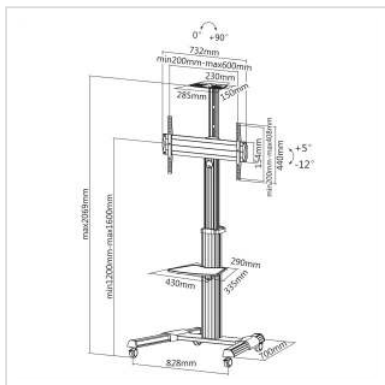

ROLINE LCD-rolstaander, < 50 kg

Art.nr.	17.03.1260
Fabrikant	ROLINE
Art.nr. fabrikant	17.03.1260
EAN (een stuk)	7611990158621

Ideaal voor toepassingen in conferentie- of klaslokalen, gemakkelijk geschikt voor vergaderingen en presentaties!

- Telescopisch in hoogte verstelbare tv-wagen
- Rotatiefunctie van 0 ° -90 ° om te schakelen tussen de modus "landscape" en "portrait"
- Optionele webcamhouder bij de levering inbegrepen
- In hoogte verstelbare tv-steun
- Vrij kantelbaar ontwerp tussen + 5 ° en -12 ° voor kijkhoeken met meerdere monitoren
- Veerontgrendeling met snel ontgrendeling past de hoogte moeiteloos aan
- Snelmontageplateau zorgt voor eenvoudige installatie achteraf
- Kabelbeheer houdt alles overzichtelijk
- Stabiele basis met zware zwenkwielen
- Ondersteunt max. VESA: 600x400
- Aanbevolen schermgrootte: maximaal 94 cm - 177,8 cm (37 "-70")
- Maximale gewichtscapaciteit: 50kg

Technische specificaties

Producent	ROLINE
Produkt groep	LCD-Monitor armen
Produkt type	Rol standaard
Draagkracht	50 kg
Aantal Draaipunten	2

Verstel mogelijkheid	Mechanisch
VESA 200 x 200 mm	ja
VESA 400 x 200 mm	ja
VESA 400 x 400 mm	ja
VESA 600 x 200 mm	ja
VESA 600 x 400 mm	ja
Technische bijzonderheden	Hoogte 1235 tot 1585 mm