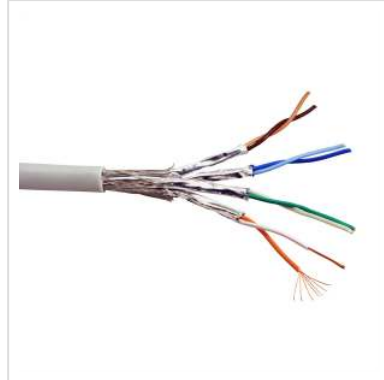

ROLINE S/FTP (PIMF) kabel Cat.6 / Class E, soepel, 300m

Art.nr.	21.15.0892
Fabrikant	ROLINE
Art.nr. fabrikant	21.15.0892
EAN (een stuk)	7611990110353

- Kabel t.b.v. een gestructureerde gebouw bekabeling
- Opbouw: 8 aders soepel, per paar afgeschermd met Alu-folie, Totale afscherming d.m.v. koperen gevlochten mantel

Technische specificaties

Producent	ROLINE
Produkt groep	Twisted Pair Kabel
Produkt type	Installatiekabel
Kleur	grijs
Lengte	300 m
Afschermings type	SFTP
Overdracht kwaliteit	Cat6 / Class E
Impedantie	100 Ohm
Aantal aders	8
Kabeldoorsnede (AWG)	AWG 26
Kabel type	Soepel
Kabel LSOH	nee

Materiaal Buitenmantel PVC

Kabel