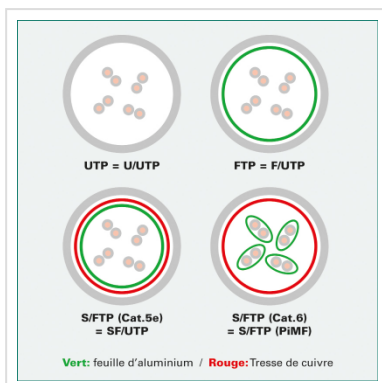

Cordon ROLINE UTP Cat.6, LSOH, Component Level, vert, 2,0 m

Numéro d'article	21.15.2532
Constructeur	ROLINE
Référence constructeur	21.15.2532
EAN (pièce unique)	7611990168736

roline[®]
Designed for Professionals

Ces cordons de brassage ou câbles de raccordement offrent une qualité Cat.6-Component-Level, c'est-à-dire qu'ils ont répondu à la norme exigeante de la catégorie 6.

- Cordon Twisted Pair non-blindé de grande qualité équipé de connecteurs RJ-45 non-blindés
- Contacts dorés de grande valeur
- Résistants grâce à une protection anti-plier
- Assignation des pins: 1:1 selon EIA/TIA 568, 8 fils
- Structure: 8 fils tresse
- Impédance: 100 Ohm

Version anti-halogène, résistant à la flamme, dégageant peu de fumée.

Caractéristiques techniques

Constructeur	ROLINE
Groupe de produits	Câble Twisted Pair
Types de produits	Cordon UTP
Couleur	vert
Longueur	2 m
Type de protection	UTP