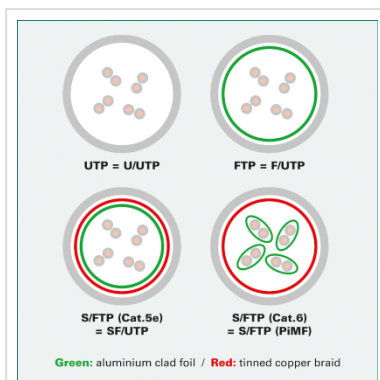

ROLINE S/FTP-(PiMF-) Patchkabel Cat.6A, 10GBit/s, Component Level, LSOH, blauw, 10,0 m

Art.nr.	21.15.2847
Fabrikant	ROLINE
Art.nr. fabrikant	21.15.2847
EAN (een stuk)	7611990159277

roline[®]
Designed for Professionals

Kant en klare dubbel afgeschermd (PiMF) Twisted Pair Patchkabel met afgeschermd RJ-45 connectoren aan beide uiteinden. Buigbaar dank zij de aangespoten speciale tule met knikbescherming. Als rangeerkabel in patchkast of als apparaat aansluitkabel in LAN te gebruiken. 1:1 aangesloten volgens EIA/TIA568, 8 aders. Opbouw: 8 aders soepel. Per paar afgeschermd met Polyesterfolie met Alu-laag. Totaalafscherming d.m.v. koperen gevlochten mantel. Hoogwaardige vergulde contacten.

100 % Component level testing

Technische specificaties

Producent	ROLINE
Produkt groep	Twisted Pair Kabel
Produkt type	S/FTP Patchkabel
Kleur	blauw
Lengte	10 m
Afschermings type	SFTP
Overdracht kwaliteit	Cat6A / Class EA
Component-Level gecertificeerd	ja

Aantal aders	8
Kabel type	Soepel
Crossed	nee
Kleur (Tule)	rood
Kabel LSOH	ja
Connector type RJ45	Standaard