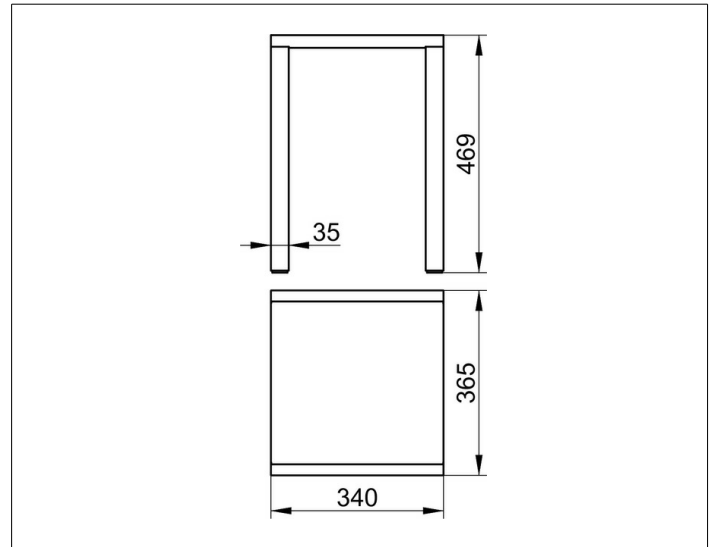

Plan
14982170037 Hocker

PRODUKT

ZEICHNUNG

PRODUKTBESCHREIBUNG

auch für den Naßbereich geeignet

OBERFLÄCHE

Aluminium silber-eloxiert (E6 EV1)/schwarzgrau (RAL 7021)

AUSSCHREIBUNGSTEXT

KEUCO PLAN Hocker 14982170037
 mit zwei Aluminium lackierten, rutschsicheren Fußelementen,
 auch für den Naßbereich geeignet
 hochglanzverchromtes zylindrisches Griffstück,
 Sitzfläche aus Polypropylen schwarzgrau (RAL 7021),
 340 mm x 365 mm, Sitzhöhe 469 mm
 Belastbarkeit 100 kg