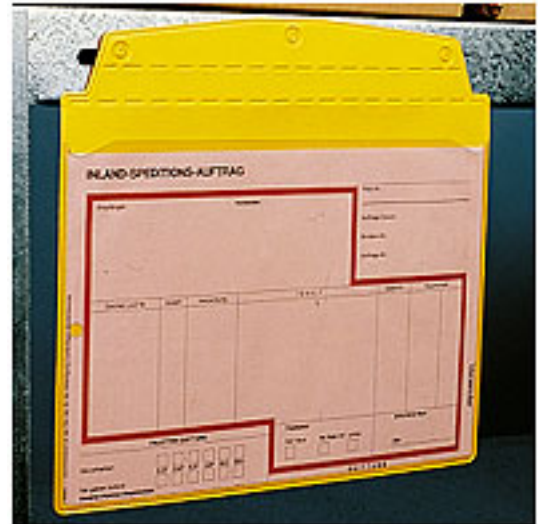

**Artikelnummer:** 56003

**Kurzbeschreibung:** Orgatex-Magnettaschen, A6 quer, blau, 10 St.

**Langbeschreibung:** Magnettaschen ORGATEX, mit Magnetstreifen: Magnettaschen Typ magnetex universal, mit rückseitigem Magnetstreifen. Zur Befestigung an eisenhaltigen Flächen. Aus strapazierfähigem Kunststoff mit verstärktem Kopfteil und transparenter Vorderseite. So können eingesteckte Papiere auch ohne Entnahme gelesen oder kontrolliert werden. Mit dem stark haftenden Dauermagnetstreifen auf der Rückseite können Magnettaschen auf allen glatten, eisenhaltigen Flächen (Metallbehälter, Regale, Gitterboxen, etc.) befestigt werden. DIN A6 quer: B 156 x H 111 mm  
DIN A5 quer: B 225 x H 152 mm  
DIN A5 hoch: B 153 x H 217 mm  
1/3 DIN: B 225 x H 108 mm  
DIN A4 hoch: B 225 x H 328 mm  
DIN A4 quer: B 322 x H 217 mm