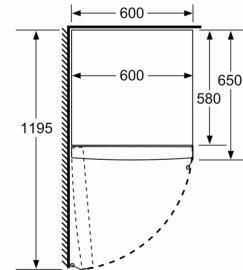

Frischhaltesystem

- 1 hyperFresh Box - hält Obst und Gemüse länger frisch

Maße

- Gerätemaße (H x B x T): 186.0 cm x 60.0 cm x 65.0 cm

Technische Informationen

- Türanschlag links, wechselbar
- Höhenverstellbare Füße vorne, Rollen hinten
- Türöffnungswinkel 90°
- 220 - 240 V

Zubehör

- 3 x Eierablage

iQ300, Freistehender Kühlschrank, 186 x 60 cm, Edelstahl antiFingerprint KS36VVIEP

Maßzeichnungen

	a	b	c	d	e	f
KSW36, GSD36	187					
KSV36, KSF36, GSN36, GSV36	186					
KSV33, GSN33, GSV33	176	60	65	58	60	119.5
KSV29, GSN29, GSV29	161					
GSV24	146					
GSN51	161					
GSN54	176	70	78	70	70	142
GSN58	191					

- a Höhe
- b Breite
- c Tiefe bei geschlossener Tür ohne Griff und ohne Abstandsteil
- d Tiefe des Schrankes ohne Abstandsteil
- e Breite bei geöffneter Tür ohne Griff
- f Tiefe bei geöffneter Tür ohne Griff und ohne Abstandsteil

Maße in cm

Maße in mm

Maße in mm