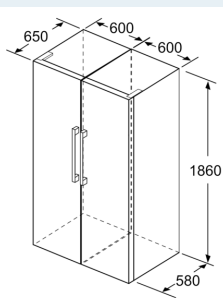

Frischhaltesystem

- 1 hyperFresh Box - hält Obst und Gemüse länger frisch

Maße

- Gerätemaße (H x B x T): 186.0 cm x 60.0 cm x 65.0 cm

Technische Informationen

- Türanschlag links, wechselbar
- Höhenverstellbare Füße vorne, Rollen hinten
- Türöffnungswinkel 90°
- 220 - 240 V

Zubehör

- 3 x Eierablage

iQ300, Freistehender Kühlschrank, 186 x 60 cm, Edelstahl antiFingerprint KS36VVIEP

Maßzeichnungen

	a	b	c	d	e	f
KSW36, GSD36	187					
KSV36, KSF36, GSN36, GSV36	186					
KSV33, GSN33, GSV33	176	60	65	58	60	119.5
KSV29, GSN29, GSV29	161					
GSV24	146					
GSN51	161					
GSN54	176	70	78	70	70	142
GSN58	191					

- a Höhe
- b Breite
- c Tiefe bei geschlossener Tür ohne Griff und ohne Abstandsteil
- d Tiefe des Schrankes ohne Abstandsteil
- e Breite bei geöffneter Tür ohne Griff
- f Tiefe bei geöffneter Tür ohne Griff und ohne Abstandsteil

Maße in cm

Maße in mm

Maße in mm