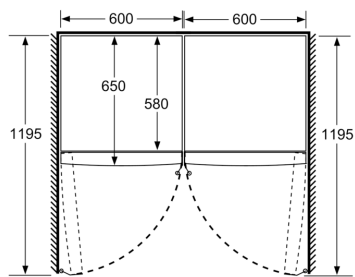

Frischhaltesystem

- 1 hyperFresh Box - hält Obst und Gemüse länger frisch

Maße

- Gerätemaße (H x B x T): 186.0 cm x 60.0 cm x 65.0 cm

Technische Informationen

- Türanschlag links, wechselbar
- Höhenverstellbare Füße vorne, Rollen hinten
- Türöffnungswinkel 90°
- 220 - 240 V

Zubehör

- 3 x Eierablage

iQ300, Freistehender Kühlschrank, 186 x 60 cm, Edelstahl antiFingerprint KS36VVIEP

Maßzeichnungen

	a	b	c	d	e	f
KSW36, GSD36	187					
KSV36, KSF36, GSN36, GSV36	186					
KSV33, GSN33, GSV33	176	60	65	58	60	119.5
KSV29, GSN29, GSV29	161					
GSV24	146					
GSN51	161					
GSN54	176	70	78	70	70	142
GSN58	191					

- a Höhe
- b Breite
- c Tiefe bei geschlossener Tür ohne Griff und ohne Abstandsteil
- d Tiefe des Schrankes ohne Abstandsteil
- e Breite bei geöffneter Tür ohne Griff
- f Tiefe bei geöffneter Tür ohne Griff und ohne Abstandsteil

Maße in cm

Maße in mm

Maße in mm