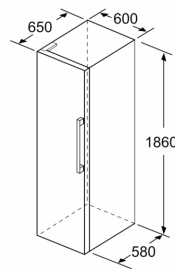

Frischhaltesystem

- 1 hyperFresh Box - hält Obst und Gemüse länger frisch

Maße

- Gerätemaße (H x B x T): 186.0 cm x 60.0 cm x 65.0 cm

Technische Informationen

- Türanschlag links, wechselbar
- Höhenverstellbare Füße vorne, Rollen hinten
- Türöffnungswinkel 90°
- 220 - 240 V

Zubehör

- 3 x Eierablage

iQ300, Freistehender Kühlschrank, 186 x 60 cm, Edelstahl antiFingerprint KS36VVIEP

Maßzeichnungen

	a	b	c	d	e	f
KSW36, GSD36	187					
KSV36, KSF36, GSN36, GSV36	186					
KSV33, GSN33, GSV33	176	60	65	58	60	119.5
KSV29, GSN29, GSV29	161					
GSV24	146					
GSN51	161					
GSN54	176	70	78	70	70	142
GSN58	191					

- a Höhe
- b Breite
- c Tiefe bei geschlossener Tür ohne Griff und ohne Abstandsteil
- d Tiefe des Schrankes ohne Abstandsteil
- e Breite bei geöffneter Tür ohne Griff
- f Tiefe bei geöffneter Tür ohne Griff und ohne Abstandsteil

Maße in cm

Maße in mm

Maße in mm