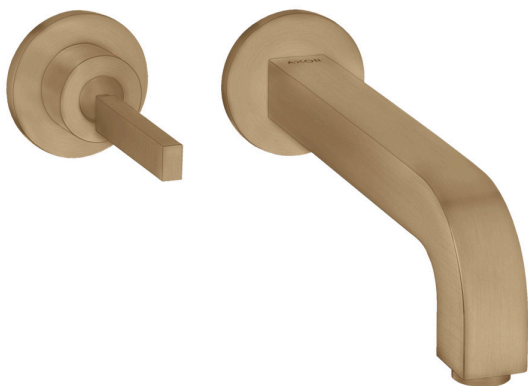

## AXOR Citterio

**Einhebel-Waschtischmischer Unterputz für Wandmontage mit Pingriff, Auslauf 160 mm und Rosetten**

Oberfläche: **Brushed Bronze** Artikelnummer: **39113140**

### Merkmale

- besteht aus: Einhebel-Waschtischmischer Unterputz für Wandmontage, Ablaufgarnitur
- Ausladung: 160 mm
- Griffvariante: Pingriff
- Strahlart: Normalstrahl
- maximale Durchflussmenge bei 3 bar: 5 l/min
- Keramikmischsystem
- für Durchlauferhitzer geeignet
- unverschleißbare Ablaufgarnitur
- Anschlussart: Grundkörper
- Anschlussgröße: DN15
- Griff rechts oder links positionierbar, abhängig von der Installation des Grundkörpers
- EU-Taxonomie: max. 6 l/min - wesentlicher Beitrag (SC) möglich
- DVGW DW-6512CQ0622
- PA-IX 18117/IO

### Maßzeichnung

**AXOR Citterio**  
**Einhebel-Waschtischmischer Unterputz für Wandmontage mit Pingriff, Auslauf 160 mm und Rosetten**  
 Oberfläche: **Brushed Bronze**    Artikelnummer: **39113140**

## Durchflussdiagramm

**AXOR Citterio**  
**Einhebel-Waschtischmischer Unterputz für Wandmontage mit Pingriff, Auslauf 160 mm und Rosetten**  
Oberfläche: **Brushed Bronze** Artikelnummer: **39113140**