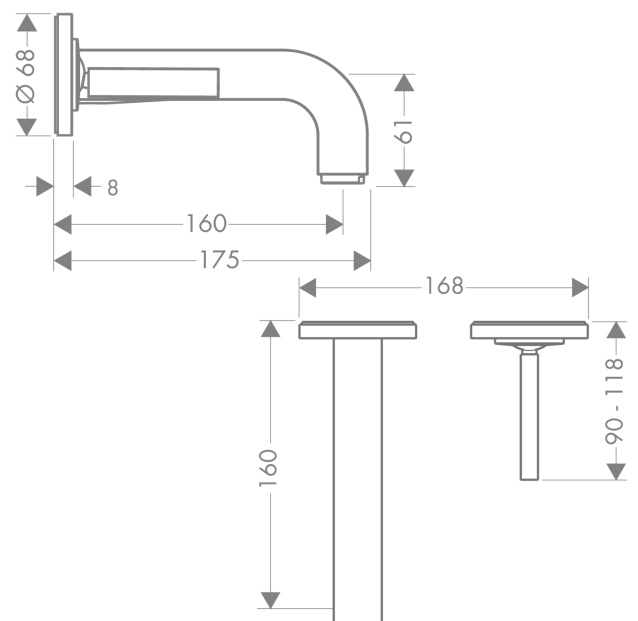

## AXOR Citterio

**Einhebel-Waschtischmischer Unterputz für Wandmontage mit Pingriff, Auslauf 160 mm und Rosetten**

Oberfläche: **Brushed Bronze** Artikelnummer: **39113140**

### Merkmale

- besteht aus: Einhebel-Waschtischmischer Unterputz für Wandmontage, Ablaufgarnitur
- Ausladung: 160 mm
- Griffvariante: Pingriff
- Strahlart: Normalstrahl
- maximale Durchflussmenge bei 3 bar: 5 l/min
- Keramikmischsystem
- für Durchlauferhitzer geeignet
- unverschleißbare Ablaufgarnitur
- Anschlussart: Grundkörper
- Anschlussgröße: DN15
- Griff rechts oder links positionierbar, abhängig von der Installation des Grundkörpers
- EU-Taxonomie: max. 6 l/min - wesentlicher Beitrag (SC) möglich
- DVGW DW-6512CQ0622
- PA-IX 18117/IO

### Maßzeichnung

**AXOR Citterio**  
**Einhebel-Waschtischmischer Unterputz für Wandmontage mit Pingriff, Auslauf 160 mm und Rosetten**  
 Oberfläche: **Brushed Bronze**    Artikelnummer: **39113140**

## Durchflussdiagramm

**AXOR Citterio**  
**Einhebel-Waschtischmischer Unterputz für Wandmontage mit Pingriff, Auslauf 160 mm und Rosetten**  
Oberfläche: **Brushed Bronze** Artikelnummer: **39113140**