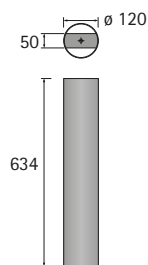

Tischgestell Change Plus

▶ Grundplatte ø 720 mm

▶ Höhe 715 mm

Grundplatte ø 720 mm

▶ Stahl pulverbeschichtet Aluminium Optik

Bestell-Nr.	VE
0 048 534	1 St.

Montagekreuz 800 x 800 mm

▶ Stahl pulverbeschichtet Aluminium Optik

Bestell-Nr.	VE
0 048 533	1 St.

Stahlsäule zylindrisch

- ▶ Durchmesser 120 mm
- ▶ Tischplattenmaße max. ø 1100 bzw. 850 x 850 mm (Tiefe x Breite)
- ▶ Stahl pulverbeschichtet Aluminium Optik

Bestell-Nr.	VE
0 045 823	1 St.

Holzsäule konisch

- ▶ Durchmesser 390 mm
- ▶ Tischplattenmaße max. ø 1300 bzw. 1050 x 1050 mm (Tiefe x Breite)
- ▶ Buche roh

Bestell-Nr.	VE
0 045 825	1 St.

hettich.com/short/e47727