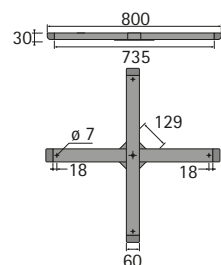

Tischgestell Change Plus

▶ Grundplatte ø 720 mm

▶ Höhe 715 mm

Grundplatte ø 720 mm

▶ Stahl pulverbeschichtet Aluminium Optik

Bestell-Nr.	VE
0 048 534	1 St.

Montagekreuz 800 x 800 mm

▶ Stahl pulverbeschichtet Aluminium Optik

Bestell-Nr.	VE
0 048 533	1 St.

Stahlsäule zylindrisch

- ▶ Durchmesser 120 mm
- ▶ Tischplattenmaße max. ø 1100 bzw. 850 x 850 mm (Tiefe x Breite)
- ▶ Stahl pulverbeschichtet Aluminium Optik

Bestell-Nr.	VE
0 045 823	1 St.

Holzsäule konisch

- ▶ Durchmesser 390 mm
- ▶ Tischplattenmaße max. ø 1300 bzw. 1050 x 1050 mm (Tiefe x Breite)
- ▶ Buche roh

Bestell-Nr.	VE
0 045 825	1 St.

hettich.com/short/e47727