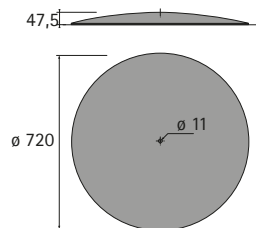

Tischgestell Change Plus

▶ Grundplatte ø 720 mm

▶ Höhe 715 mm

Grundplatte ø 720 mm

▶ Stahl pulverbeschichtet Aluminium Optik

Bestell-Nr.	VE
0 048 534	1 St.

Montagekreuz 800 x 800 mm

▶ Stahl pulverbeschichtet Aluminium Optik

Bestell-Nr.	VE
0 048 533	1 St.

Stahlsäule zylindrisch

- ▶ Durchmesser 120 mm
- ▶ Tischplattenmaße max. ø 1100 bzw. 850 x 850 mm (Tiefe x Breite)
- ▶ Stahl pulverbeschichtet Aluminium Optik

Bestell-Nr.	VE
0 045 823	1 St.

Holzsäule konisch

- ▶ Durchmesser 390 mm
- ▶ Tischplattenmaße max. ø 1300 bzw. 1050 x 1050 mm (Tiefe x Breite)
- ▶ Buche roh

Bestell-Nr.	VE
0 045 825	1 St.

hettich.com/short/e47727