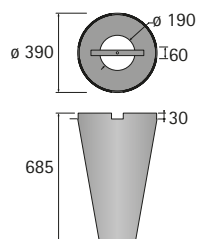

Tischgestell Change Plus

▶ Grundplatte ø 720 mm

▶ Höhe 715 mm

Grundplatte ø 720 mm

▶ Stahl pulverbeschichtet Aluminium Optik

Bestell-Nr.	VE
0 048 534	1 St.

Montagekreuz 800 x 800 mm

▶ Stahl pulverbeschichtet Aluminium Optik

Bestell-Nr.	VE
0 048 533	1 St.

Stahlsäule zylindrisch

- ▶ Durchmesser 120 mm
- ▶ Tischplattenmaße max. ø 1100 bzw. 850 x 850 mm (Tiefe x Breite)
- ▶ Stahl pulverbeschichtet Aluminium Optik

Bestell-Nr.	VE
0 045 823	1 St.

Holzsäule konisch

- ▶ Durchmesser 390 mm
- ▶ Tischplattenmaße max. ø 1300 bzw. 1050 x 1050 mm (Tiefe x Breite)
- ▶ Buche roh

Bestell-Nr.	VE
0 045 825	1 St.

hettich.com/short/e47727