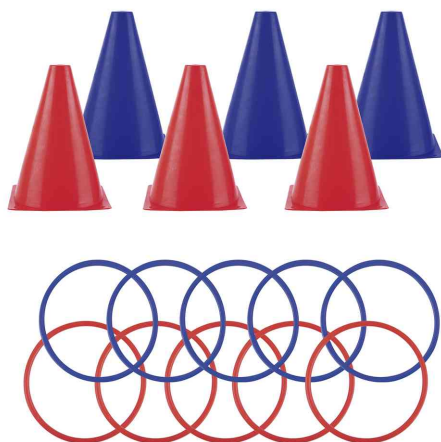

Jeu de lancer d'anneaux pour enfants PARTY TIME

- le jeu consiste à lancer les anneaux avec précision pour qu'ils retombent dans les cônes

Contenu de la livraison :

6 cônes en plastique PVC, hauteur 176 mm, dimensions de la base: 134 x 134 mm
10 anneaux en plastique, diamètre: 146 mm
1 sac de rangement

Exemples d'utilisation:

- idéal pour jouer à l'extérieur, dans le patio ou le jardin
- renforce la coordination et la motricité des enfants
- ce jeu aidera l'enfant à faire de l'exercice et à rester en forme
- c'est un jeu d'animation et d'aventure qui aidera les enfants à interagir avec d'autres enfants

Avvertissements :

Pour les consommateurs, conformément à la directive européenne sur les jouets (2009/48/CE) :
Attention ! Ne convient pas aux enfants de moins de 4 ans.

Jeu de lancer d'anneaux PARTY TIME