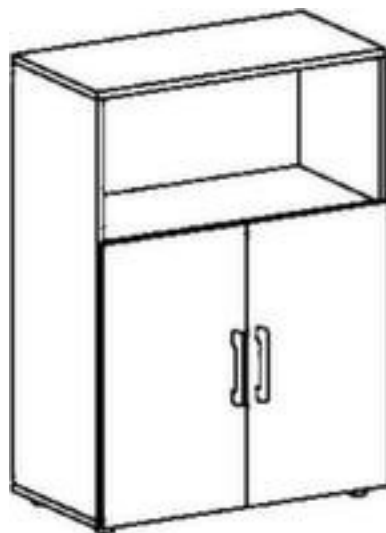

Gera armoire combinée Milano

hauteur x largeur x profondeur 1100 x 800 x 420 mm, 3 hauteurs de classeur, avec double porte battante, avec 1 compartiments ouverts, 1 niveaux avec sol en bois, corps en érable, face avant en érable

Numéro d'article: 506329

geramöbel

3 YEARS WARRANTY

Gera Armoire combinée Milano

armoire combinée

- hauteur x largeur x profondeur 1100 x 800 x 420 mm
- 3 hauteurs de classeur
- avec double porte battante
- avec 1 compartiments ouverts
- 1 niveaux avec sol en bois
- Réglable au pas de 32 mm
- structure en bois
- surface avec revêtement mélaminé, facile d'entretien
- corps en érable
- face avant en érable
- niveaux en érable
- soubassement avec pieds de réglage de hauteur pour une adaptation variable aux sols irréguliers, par ex. bords de tapis
- Produit livré prémonté
- 3 années de garantie

Détails techniques

type de meuble	armoire	soubassement	pieds de réglage de hauteur
type d'armoire	armoire combinée	matériau	bois
hauteur	1100 mm	couleur du corps	érable
largeur	800 mm	couleur de la face avant	érable
profondeur	420 mm	couleur de la tablette	érable
hauteurs de classeurs	3 pièce	surface de corps	a. revêt. mélaminé
équipement armoire	tablettes, compartiment ouvert	surface de face avant	a. revêt. mélaminé
nombre de tablettes/niveaux	1 pièce	surface de tablette	a. revêt. mélaminé
compartiments	1 pièce	livraison	prémonté
type de porte	double porte battante	garantie	3 années
type tablette/niveau	sol en bois	Poids	38 kg
tablette réglable au pas	32 mm		

Cela s'adapte aussi ...

528205

marchepied sur roulettes, en acier avec finition époxy résistante aux chocs et aux rayures en gris clair, repose-pied diamètre 290 mm, avec 3 roulettes à ressort