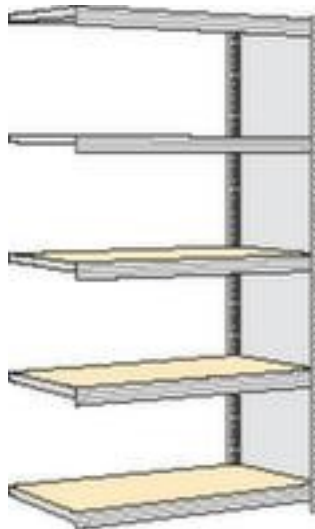

regalwerk rayonnage - rayonnage suivant

hauteur x largeur x profondeur 2000 x 1285 x 426 mm, charge max. par tablette 250 kg, 5 niveaux avec sol en bois, angle d'installation droit, utilisation bilatéral - possibilité d'installation flexible librement dans la pièce, montants avec revêtement en zinc anti-corrosion

Numéro d'article: 525275

[REGALWERK]

regalwerk Rayonnage sans boulons à plateaux agglomérés

Rayonnage suivant

rayonnage - rayonnage suivant

- Convient pour salles d'archives et entrepôts
- système emboîtable
- hauteur x largeur x profondeur 2000 x 1285 x 426 mm
- charge maximale par élément 2000 kg
- charge max. par tablette 250 kg
- largeur x profondeur compartiment 1285 x 400 mm
- 5 niveaux avec sol en bois
- Réglable au pas de 25 mm
- angle d'installation droit
- utilisation bilatéral - possibilité d'installation flexible librement dans la pièce