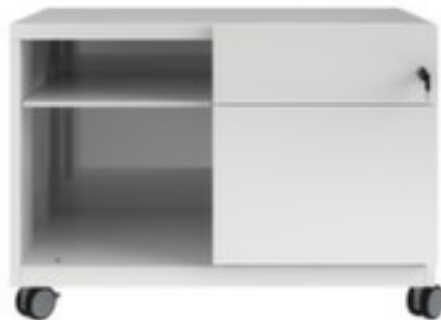

## Bisley caddy Note

hoogte x breedte x diepte 563 x 800 x 490 mm, 2 lade(n), 1 niveaus, rechts 1 lade en 1 hangmappenframe, links 2 open vakken, romp met coating in verkeerswit, front met coating in verkeerswit

Artikelnummer: 223250

**BISLEY**

**5** YEARS WARRANTY

## Bisley Caddy Note

caddy

- hoogte x breedte x diepte 563 x 800 x 490 mm
- constructie van staal
- 2 lade(n)
- 1 niveaus
- rechts 1 lade en 1 hangmappenframe, links 2 open vakken
- met sleeplus
- afsluitbaar met centrale vergrendeling
- onderbouw 4 zwenkwielen, waarvan 2 met rem
- romp met coating in verkeerswit
- front met coating in verkeerswit
- niveaus verkeerswit
- Leveringstoestand voorgemonteerd
- 5 jaar garantie

## Technische details

meubeltype	kast	kleur romp	verkeerswit
type kast	bijzetkast	kleur voorkant	verkeerswit
materiaal	staal	kleur bodem	verkeerswit
hoogte	563 mm	uittrekbaar	80-100 %
breedte	800 mm	uittrekblokkering	ja
diepte	490 mm	greep	sleeplus
verrijdbaar	ja	afsluitbaar	ja
kast uitrusting	rechts 1 lade en 1 hangmappenframe, links 2 open vakken	sluitsysteem	centrale vergrendeling
legborden / schappen aantal	1 stuks	postvak/sleuf	nee
legbord-/niveautype	Stalen bodem	onderbouw	4 zwenkwielen, waarvan 2 met rem
draagvermogen legbord	24,6 kg	oppervlak front	m. coating
laden aantal	2 stuks	oppervlak romp	m. coating
hangmappenframe	1 stuks	garantie	5 jaar
draagvermogen uitgetrokken	13-26 kg	levering	voorgemonteerd
uittrekrails	kogelgelagerd	gewicht	47,02 kg