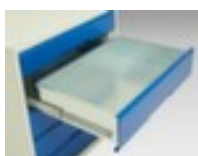

bott **ladekast** verso

hoogte x breedte x diepte 1000 x 1050 x 550 mm, 9 lade(n), met volledig uittrekbaar

Artikelnummer: 232123

ladekast

- hoogte x breedte x diepte 1000 x 1050 x 550 mm
- 9 lade(n)
- constructie van staal, gelast
- draagvermogen per lade 75 kg
- met volledig uittrekbaar
- ladegeleider 100 %

Technische details

meubeltype	kast	uittrekbare lade	100 %
type kast	ladekast	kleur romp	lichtgrijs // RAL7035
materiaal	staal	kleur voorkant	lichtgrijs // RAL7035

materiaal verwerking	gelast	oppervlak romp	
hoogte	1000 mm	oppervlak front	
breedte	1050 mm	uittrekblokkering	nee
diepte	550 mm	soort uittrekking	volledig uittrekbaar
laden aantal	9 stuks	scheidingswand	nee
laden aantal x hoogte		gewicht	120,106 kg
draagvermogen lade	75 kg		