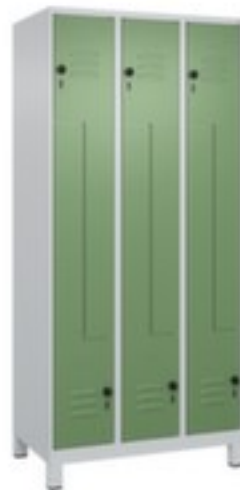

C+P

Z-garderobekast

Classic Plus

hoogte x breedte x diepte 1950 x 900 x 500 mm, vak breedte 150 / 300 mm, Afsluitbaar met veiligheidsdraaigrendel voor hangslot, onderbouw kunststof voeten, romp met moffellak in RAL7035 lichtgrijs, front met moffellak in RAL6011 resedagroen

Artikelnummer: 259515

Classic+

Z-garderobekast

- hoogte x breedte x diepte 1950 x 900 x 500 mm
- vak breedte 150 / 300 mm
- deuraanslag beide zijden
- deuropeningshoek 110 °
- per vak een kledingstang met 3 niet verdraaibare dubbele schuifhaken
- openslaande deur met etikettenlijst en ventilatiesleuven
- inliggende deuren met binnenliggende penscharnieren
- Elke deur is standaard uitgerust met een systeem voor gedempte sluiting
- Hoge stabiliteit en torsiestijfheid dankzij materiaalversterking op belangrijke punten en de geavanceerde BIONIC Steel Frame-

Technische details

geschikt voor (gebruik)	ruimtebesparende oplossing	kast uitrusting	kledingstang, haken
meubeltype	kast	kledingstang	ja
type kast	locker	kledinghaak aantal	3 stuks
vakken	6 stuks	type deur	openslaande deur met etikettenlijst en ventilatiesleuven
hoogte	1950 mm	deuraanslag	beide zijden
breedte	900 mm	deur uitvoering	inliggend, binnenliggende penscharnieren
diepte	500 mm	openingshoek deur	110 °
breedte vak	150-300 mm	opstelling	wand
onderbouw	voeten	levering	voorgemonteerd
hoogte onderbouw	100 mm	garantie	10 jaar
afsluitbaar	ja	kleur onderbouw	lichtgrijs // RAL7035
sluitsysteem	draaigrendel	ventilatie	behuizing en front
materiaal	staal	voor beugelsterkte	6-8 mm
materiaal verwerking	gelast	stabiliteit / versterking / vers	vouwen, steunen
kleur romp	lichtgrijs // RAL7035	deurdemping	ja
kleur voorkant	resedagroen // RAL6011	norm	niveau B volgens DIN 4547-2 Inbraakwerend
oppervlak romp	gemoffeld	gewicht	50,9 kg
oppervlak front	gemoffeld		