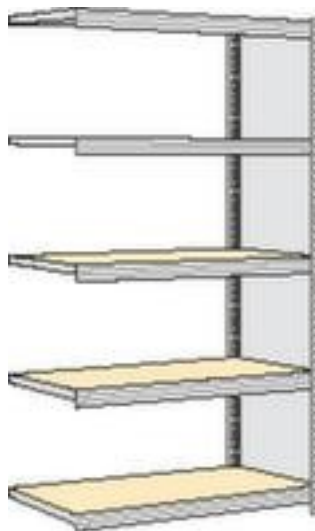

regalwerk rayonnage - rayonnage suivant

hauteur x largeur x profondeur 2000 x 1285 x 426 mm, charge max. par tablette 250 kg, 5 niveaux avec sol en bois, angle d'installation droit, utilisation bilatéral - possibilité d'installation flexible librement dans la pièce, montants avec revêtement en zinc anti-corrosion

Numéro d'article: 525275

[REGALWERK]

regalwerk Rayonnage sans boulons à plateaux agglomérés

Rayonnage suivant

rayonnage - rayonnage suivant

- Convient pour salles d'archives et entrepôts
- système emboîtable
- hauteur x largeur x profondeur 2000 x 1285 x 426 mm
- charge maximale par élément 2000 kg
- charge max. par tablette 250 kg
- largeur x profondeur compartiment 1285 x 400 mm
- 5 niveaux avec sol en bois
- Réglable au pas de 25 mm
- angle d'installation droit
- utilisation bilatéral - possibilité d'installation flexible librement dans la pièce