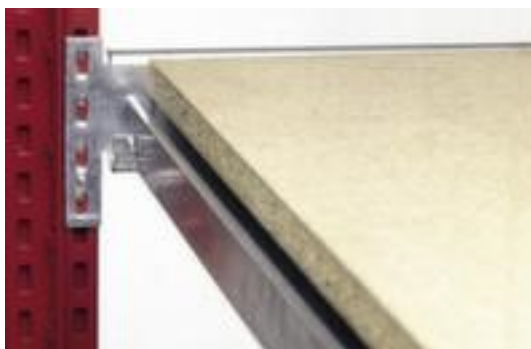

rayonnage grande largeur

rayonnage départ, hauteur x largeur x profondeur 3000 x 1562 x 624 mm, charge max. par tablette 350 kg, 5 niveaux avec aggloméré, utilisation unilatéral - conçu pour un montage mural, traverses avec revêtement en zinc anti-corrosion

Numéro d'article: 869783

Rayonnage grande largeur

Rayonnage de départ

rayonnage grande largeur

- rayonnage départ
- système emboîtable
- convient pour pour marchandises encombrantes
- hauteur x largeur x profondeur 3000 x 1562 x 624 mm
- charge maximale par élément 1 600 kg
- charge max. par tablette 350 kg
- largeur x profondeur compartiment 1500 x 600 mm
- 5 niveaux avec aggloméré
- Réglable au pas de 25 mm
- le fond est inséré à fleur de lisse
- utilisation unilatéral - conçu pour un montage mural
- structure en acier
- traverses avec revêtement en zinc anti-corrosion
- volume de livraison : rayonnage de base avec 2 échelles et plateaux conf. à l'offre
- Produit livré démonté

Détails techniques

type de meuble	rayonnage	nombre de tablettes/niveaux	5 pièce
type de rayonnage	rayonnage grande largeur	type tablette/niveau	aggloméré
rayonnage modulaire	système emboîtable	stabilité des tablettes / niveau	supports
champ de rayonnage	rayonnage départ	montage des tablettes / niveaux	inséré à fleur de lisse
convient pour (produit/matériau)	marchandises encombrantes	tablette réglable au pas	25 mm
matériau	acier	utilisation	unilatéral
hauteur	3000 mm	surface de traverses	galvanisé
largeur	1562 mm	équipement rayonnage	tablettes
profondeur	624 mm	alignement angle d'installation	droit
charge maxi par tablette	350 kg	stabilité / renfort / entretoise	raidisseurs nervurés
largeur de compartiment	1500 mm	exécution couleur	galvanisé
charge maxi par élément	1600 kg	volume de livraison	rayonnage de base avec 2 échelles et plateaux conf. à l'offre
profondeur de compartiment	600 mm	livraison	démonté
épaisseur de tablette	19 mm	Poids	126,35 kg