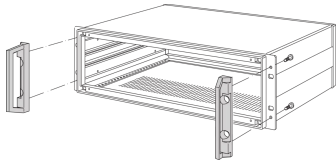

20828-127 FRONTGRIFFE 3-HE

PRODUKTBESCHREIBUNG

Traglast pro Paar 35-kg

PRODUKTMERKMALE

Produkttyp: Griff

Typ: Statisch

Passend zu: Einschub

Material: Aluminium

Farbe: Grau

Traglast: 35-kg

Anzahl pro Packung: 2

ZUSÄTZLICHE PRODUKTDDETAILS

Die Frontgriffe können an den Inpac-Gehäusen montiert werden und ermöglichen eine einfachere Montage des Gehäuses in einen Schrank. Befestigungslöcher für die Griffe müssen vom Anwender selbst gebohrt werden.