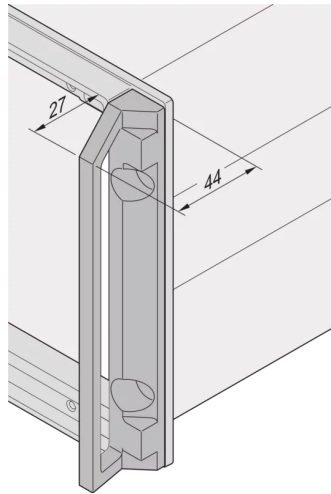

20828-127 FRONTGRIFFE 3-HE

PRODUKTBESCHREIBUNG

Traglast pro Paar 35-kg

PRODUKTMERKMALE

Produkttyp: Griff

Typ: Statisch

Passend zu: Einschub

Material: Aluminium

Farbe: Grau

Traglast: 35-kg

Anzahl pro Packung: 2

ZUSÄTZLICHE PRODUKTDDETAILS

Die Frontgriffe können an den Inpac-Gehäusen montiert werden und ermöglichen eine einfachere Montage des Gehäuses in einen Schrank. Befestigungslöcher für die Griffe müssen vom Anwender selbst gebohrt werden.