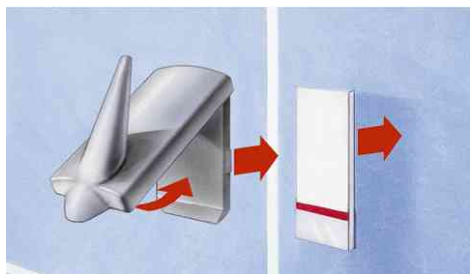

Powerstrips

L'alternative astucieuse à la perceuse, au marteau et aux clous : grâce à la technologie innovatrice des Powerstrips tesa, les objets de poids moyen peuvent facilement être fixés et enlevés. Les objets se laissent fixés sans besoins d'outils, de vis ou de clous comme un jeu d'enfant.

Powerstrips large / small

- bande adhésive double-face • montage simple et se retire sans laisser de traces et sans détruire le support
- **LARGE**: fixent des objets sur des surfaces lisses pesant jusqu'à 2,0 kg
- **SMALL**: fixent des objets sur des surfaces lisses pesant jusqu'à 1,0 kg
- **TRANSPARENT**: appui maximal sur des surfaces lisses jusqu'à 1,0 kg

Exemples d'utilisation:

- pour la fixation de nombreux objets sur presque tous les supports
- pour la fixation d'objets de décoration sur la fenêtre, le verre, le miroir etc.
- utilisable à la maison, au lieu de travail ou alors en déplacement

Powerstrips LARGE

Powerstrips SMALL

Powerstrips TRANSPARENT

Adapté pour la gamme de crochets Powerstrips

Montage facile

Exemple d'utilisation

Produit	Modèle	Format	Contenu	Couleur	Conditionné	Numéro de fabricant	Code
Powerstrips LARGE	rectangulaire		10	blanc		58000-00102-23	8758000
Powerstrips SMALL	rectangulaire		14	blanc		57550-00014-21	8757550
Powerstrips TRANSPARENT	rectangulaire		8	transparent		58810-00000-20	8758810