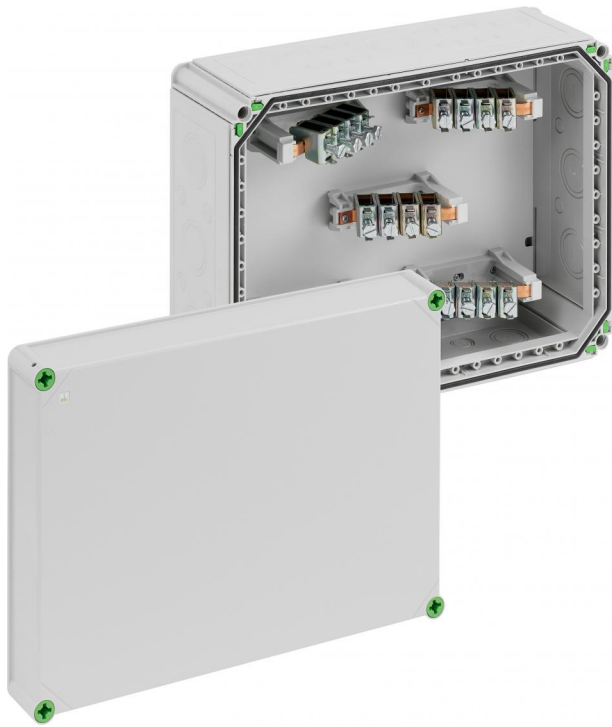

Kabeldoos

Abox-i 700-70²/5

Abox-i 700-70²/5

Kabeldoos

Artikelnummer: 49047101
Afmetingen: 440 x 320 x 179 mm

Kabeldoos, met beschermingsgraad IP65, nominale doorsnede 70 mm², U_i=690V AC, uitbreekmembranen, M16/M20/M25/M32/M40/M50, (24 zijkant), montage openingen aan de binnenzijde, voor industriële installaties en beschermde buiteninstallaties

grijs, met schroefklem 5-polig - 70² (16-70²)

Technische gegevens

Elektrische eigenschappen

Doorslagspanning AC:	690 V
Max. aderdoorsnede:	70 mm ²
Beschermingsklasse:	II
Beschermingsgraad:	IP65
Aantal polen:	5
UL Type Rating:	9-9.

Kleuren

Kleur onderbak:	grijs
Kleur deksel:	grijs

Afmetingen

Breedte:	440 mm
----------	--------

Afmetingen

Lengte:	320 mm
Hoogte:	179 mm

Materiaal eigenschappen

Geschikt voor buiteninstallatie:	ja
Industrie kwaliteit:	ja
halogeenvrij:	ja
Gloeidraadbestendigheid volgens EN 60695-2-11:	960 °C

Mechanische eigenschappen

Bevestigingstype:	Wand-/plafondmontage
Slagvastheid:	IK08
Verzegelbaar:	ja
Draaimoment van de dekselschroef:	1.7 Nm

Omgevingscondities

Max. relatieve luchtvochtigheid 25°C:	95 %
Max. relatieve luchtvochtigheid 40 °C:	50 %
Omgevingstemperatuur min.:	-35 °C
Omgevingstemperatuur max.:	80 °C
Omgevingstemperatuur 24 uur:	60 °C