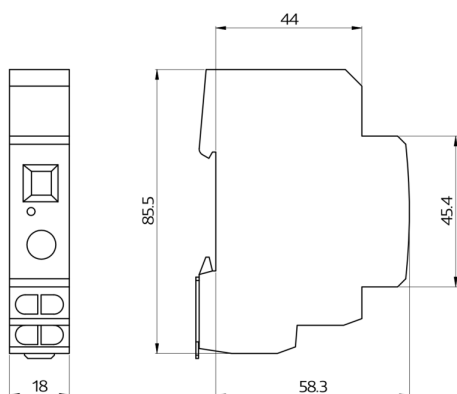

Technische gegevens

Spanning:	via de DALI Bus, max. 22,5 V DC
Afmetingen:	(1 TE) 85 x 18 x 63 mm
Parametrering:	PBM-DALI-LINK-4W-BLE + Smartphones met DALI-LINK App (iOS / Android)
Nominale stroom:	10 mA
Beschermingsgraad/-klasse:	IP20 / Klasse II
Omgevingstemperatuur:	-25 °C tot +50 °C
Behuizing:	polycarbonaat, UV-bestendig Relais
Schakelvermogen:	3000 W, $\cos \varphi = 1$

Bestelgegevens

Omschrijving	Kleur	Code	EAN-Code
RM-DALI-LINK-1C-REG	wit	93807	4007529938070

Afmetingen 93807

Schakelschema