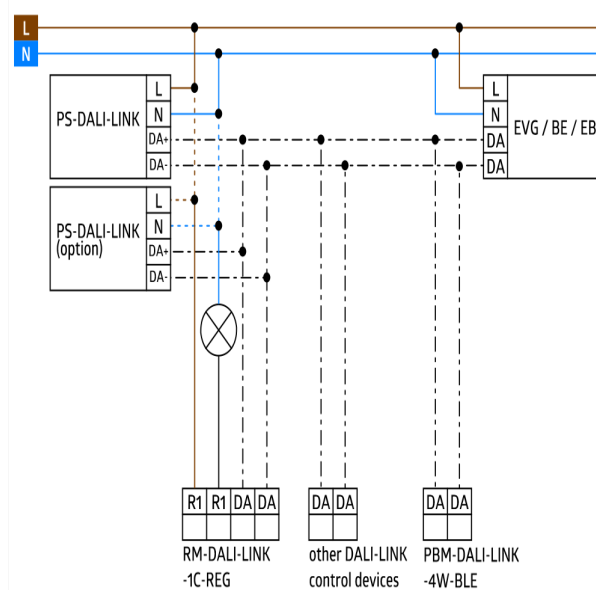

DALI-LINK - Bedieningsapparaten

RM-DALI-LINK-1C-REG

wit , Code 93807

Productinformatie

- DALI relaismodule met één schakelkanaal voor montage op DIN-rail
- Krachtig, potentiaalvrij relais met een hoog inschakelstroomvermogen
- Geïntegreerde applicatiecontroller met verschillende bedrijfsmodi
- Bedrijfsmodi: standaard, cutoff, HVAC, impuls, alarm
- DIP- en HEX switches voor snelle in-bedrijfsname met basisfuncties
- De volledige functionaliteit kan alleen worden geactiveerd met andere producten van B.E.G. LUXOMAT[®] net DALI-LINK

Technische gegevens

Spanning:	via de DALI Bus, max. 22,5 V DC
Afmetingen:	(1 TE) 85 x 18 x 63 mm
Parametrering:	PBM-DALI-LINK-4W-BLE + Smartphones met DALI-LINK App (iOS / Android)
Nominale stroom:	10 mA
Beschermingsgraad/-klasse:	IP20 / Klasse II
Omgevingstemperatuur:	-25 °C tot +50 °C
Behuizing:	polycarbonaat, UV-bestendig Relais
Schakelvermogen:	3000 W, $\cos \varphi = 1$

1500 VA, $\cos \varphi = 0,5$

Contacttype:	μ -contact, maakcontact/NO
Nalooptijd:	1 min - 150 min (alleen in Cut-off- en HVAC-modus)
Temporiseren van de inschakeling:	1 min - 150 min (alleen in HVAC-modus)

Bestelgegevens

Omschrijving	Kleur	Code	EAN-Code
RM-DALI-LINK-1C-REG	wit	93807	4007529938070

Afmetingen 93807

Schakelschema