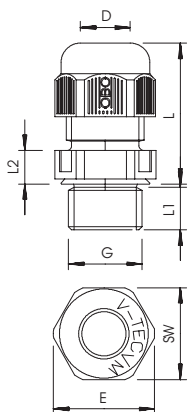

### Stamgegevens

Bestelnr.	2022891
Type	V-TEC VM32 SW
Omschrijving 1	Wartel
Omschrijving 2	met trekbelasting IP68
Dimensie	M32
Kleur	zwart
Materiaal	Polyamide
Materiaal-afk.	PA
Kleinste verkoop-eenheid (VG)	20 Stuk
Gewicht	2,23 kg/100 st.

### Technische gegevens

Afmeting E	41,00 mm
Afmeting L min.	29,00 mm
Afmeting L max.	40,00 mm
Afmeting L1	11,00 mm
Afmeting L2	6,00 mm
SW	36,00 mm
Uitvoering	recht
Soort afdichting	Dichtring
Doorbuigbescherming	<input type="checkbox"/>
Afdichtbereik D	15,00 - 21,00 mm
Afdichtbereik D	0,59 - 0,83 in
explosie veilig	<input type="checkbox"/>
Wartel voor platte kabel	<input type="checkbox"/>
Voor Ex-zone	zonder
voor Ex-zone gas	zonder
voor Ex-zone stof	zonder
moelijk ontvlambaar	volgens VDE 0471/DIN 695 deel 2-1, testtemperatuur 650°C
Schroefdraad	M32 x 1,5
Soort schroefdraad	metrisch
Lengte schroefdraad	11,00 mm
Spoed	1,50 mm
Nominale schroefdraadmaat	32