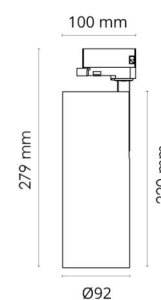

Montage/Aansluiting

Montage: Opbouw, Binnen

Afmetingen

Hoogte (mm) H: 220
 Diameter (mm) D: 92
 Gewicht (kg) bruto/netto: 1.27 / 1.109

Verpakking

Verpakkingsafmetingen (mm): 295 x 100 x 107

7 0 2 1 9 8 3 1 4 4 7 5 1