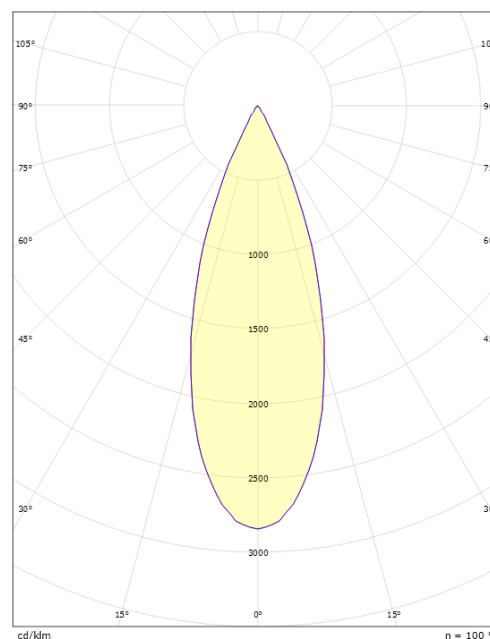

Lichttechniek

Soort lichtbron: LED
 Luminous flux: 2280lm
 Werkzaamheid: 88 lm/W
 Kleurtemperatuur: 3000K
 Kleurweergave (CRI): Ra>90
 MacAdams factor: SDCM: 3
 levensduur: L90/B10>100,000
 Max. omgevingstemperatuur: 35°C
 Levensduur bij max. omgevingstemp.: L90/B10>50,000
 Lichtverdeling: Direct
 Bundelhoek: 32°
 UGR: UGR<10

Montage/Aansluiting

Montage: Opbouw, Binnen

Afmetingen

Hoogte (mm) H: 220
 Diameter (mm) D: 92
 Gewicht (kg) bruto/netto: 1.27 / 1.109

Verpakking

Verpakkingsafmetingen (mm): 295 x 100 x 107

7 0 2 1 9 8 3 1 4 4 7 5 1