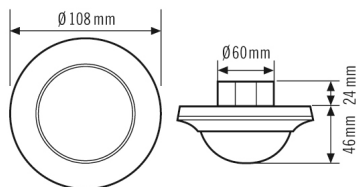

PD-C 360/24 BMS DALI-2 BK

Artikelnummer   **GTIN**
EP10428432   4015120428432

Fabrieksinstelling

ALGEMEEN

Gevoeligheid	100 %

KANALEN (VERLICHTING / HVAC)

Kanaal	C1 Verlichting

Maattekening

Gedetailleerde productbeschrijving

- DALI-2-gecertificeerde plafondaanwezigheidssensoren als invoerapparaat voor DALI-2-verlichtingssystemen
- Ruimteoverkoepelend verlichtingsmanagement in combinatie met APC-aanwezigheidssensoren
- Als alternatief te integreren in gebouwbeheersystemen van derden met DALI-2-interface
- Ingebouwde PIR-sensor voor DALI-2-opdrachten conform IEC 62386-303 en lichtsensor voor opdrachten conform IEC 62386-304
- Impulsgevingang voor aansluiting van conventionele impulsgevers (tast- en schakelopdrachten worden als DALI-2-opdrachten volgens IEC 62386-301 resp. -302 uitgevoerd)
- Opbouw of plafondbouw met toebehoren