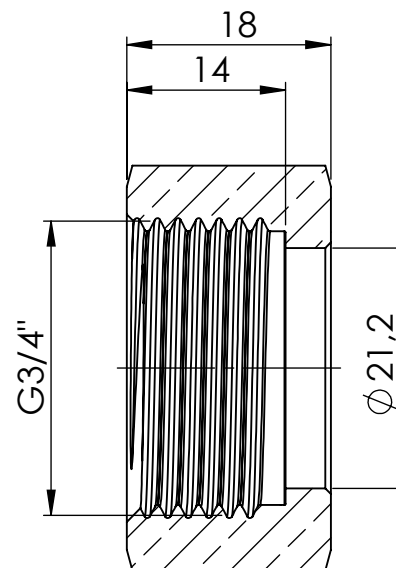

Tülle:  
136305

Ansicht - view A-A

		Maßstab / Scale: 1.5:1	
		Material: CW 614N (CuZn39Pb3)	
		Benennung / Designation: <b>Sechskant Überwurfmutter</b> Hexagonal coupling nut	
		Artikelnummer / item number: <b>136309</b>	Status
		Typ-Nr.: MS238341619	Version
			Blatt / von sheet / of 2 / 2
		 Schützenstraße 27, 72574 Bad Urach Telefon: 07125 9497-0	