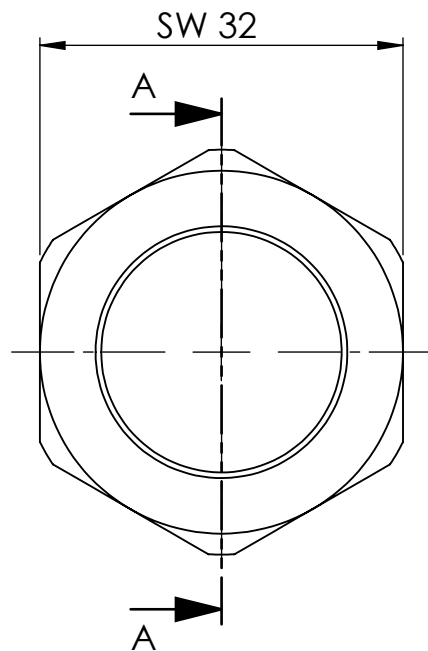

Tülle:  
136305

Ansicht - view A-A

		Maßstab / Scale: 1.5:1	
		Material: CW 614N (CuZn39Pb3)	
		Benennung / Designation: <b>Sechskant Überwurfmutter</b> Hexagonal coupling nut	
		Artikelnummer / item number: <b>136309</b>	Status
		Typ-Nr.: MS238341619	Version
			Blatt / von sheet / of 2 / 2
		 Schützenstraße 27, 72574 Bad Urach Telefon: 07125 9497-0	