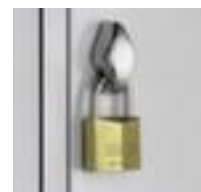

C+P

Abteilschrank

Classic

Höhe x Breite x Tiefe 1800 x 1590 x 500 mm, 4 x2 Abteile, Abteil Breite 400 mm, Verschließbar mit Drehriegelverschluss, Unterbau Sockel, Korpus mit Einbrennlackierung, Front mit Einbrennlackierung

Artikelnummer: 483902

CLASSIC

C+P Garderoben- und Umkleideschrank Classic

doppelstöckige, halbe Abteile

Abteilschrank

- Höhe x Breite x Tiefe 1800 x 1590 x 500 mm
- 4 x2 Abteile
- Abteil Breite 400 mm
- Je Abteil Kleiderstange, Haken
- Flügeltür mit Lochbild
- einschlagende Türen mit innenliegenden Drehbolzen
- zusätzlich mit Etikettrahmen
- Türen mit hoher Stabilität durch innenliegendes Kastenprofil
- Verschließbar mit Drehriegelverschluss

- Unterbau Sockel
- Konstruktion aus Stahlblech, verschweißt
- Korpus mit Einbrennlackierung
- Front mit Einbrennlackierung
- 5 Jahre Garantie

Technische Details

Möbeltyp	Schrank	Oberfläche Front	einbrennlackiert
Schranktyp	Spind	Schrank Ausstattung	Kleiderstange, Haken
Abteile	4 Stück	Hutboden	nein
Doppelstöckig	ja	Kleiderstange	ja
Höhe	1800 mm	Kleiderhaken Anzahl	3 Stück
Breite	1590 mm	Sitzbanktyp	ohne
Tiefe	500 mm	Türtyp	Flügeltür mit Belüftung
Abteilbreite	400 mm	Tür Ausführung	einschlagend, innenliegende Drehbolzen
Unterbau	Sockel	Türkonstruktion	einwandig
abschließbar	ja	Schließsystem	Drehriegelverschluss
Material	Stahlblech	Garantie	5 Jahre
Material Verarbeitung	verschweißt	Tür Ausstattung	zusätzlich mit Etikettrahmen
Stabilität / Aussteifung / Verst	Türen mit innenliegendem Kastenprofil	Gewicht	91,84 kg
Oberfläche Korpus	einbrennlackiert		

Dazu passt auch ...

504275		Wanduhr, Funkuhrwerk, Ziffernblatt in weiß mit arabischen Zahlen, Durchmesser 300 mm, Gehäuse aus Kunststoff in silber, Spannungsversorgung über Batteriebetrieb
--------	---	--